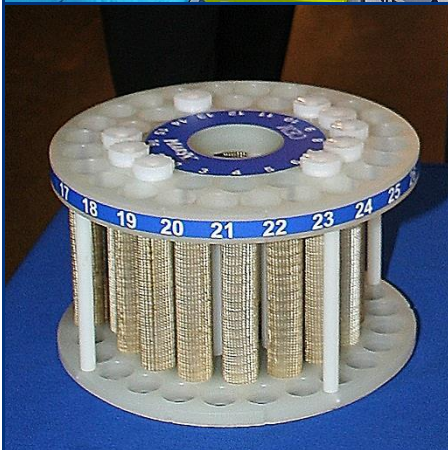

## Die regionale Fachausstellung für die Laborversorgung

14. März 2018 von 09:30 bis 15:30 Uhr

Casino der Jahrhunderthalle

65929 Frankfurt-Hoechst, Pfaffenwiese 301

**Eintritt Frei**

**Innovationen  
aus der  
Labortechnik**