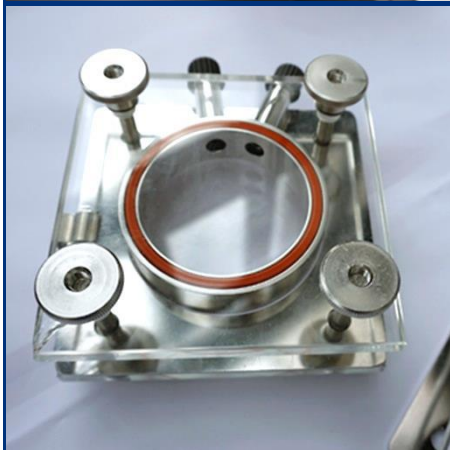

Die regionale Fachausstellung für die Laborversorgung

28. Juni 2018 von 09:30 bis 15:30 Uhr

Estrel Saal im ESTREL Convention Center

Sonnenallee 225, 12057 Berlin

Eintritt Frei

**Innovationen
aus der
Labortechnik**