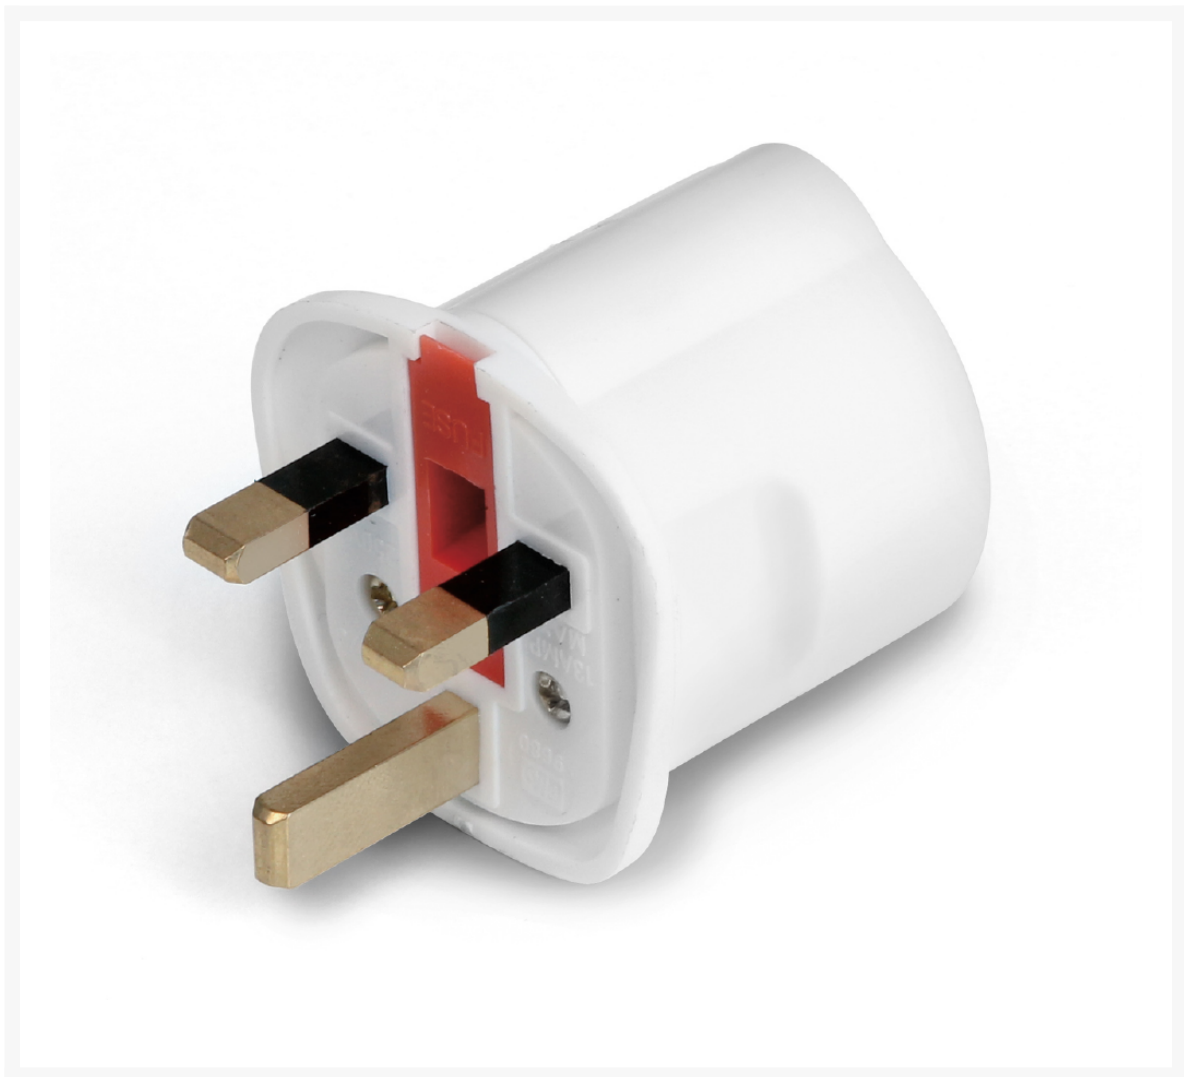

Product Images