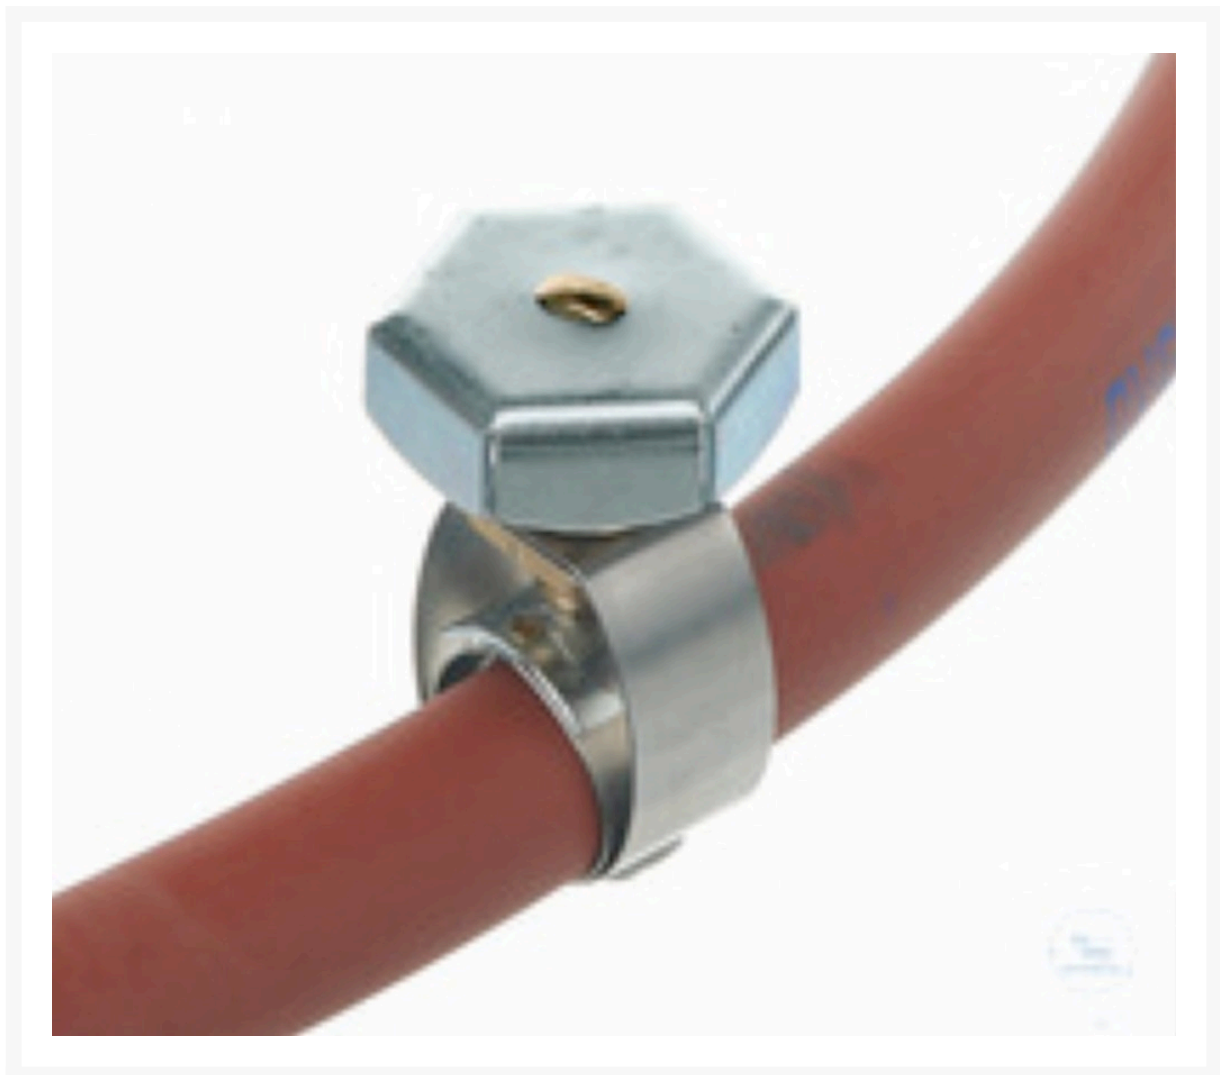

neolab Migge GmbH
Rischerstr. 7-9
69123 Heidelberg
Deutschland
+49 (0)6221 /
8442-44
<https://www.neolab.de>
e

Umsatzsteuer-
Identifikationsnummer
:
DE 143 450 657

Bochem® Schlauchschellen, 18/10 Stahl, D=41mm

3,75 €
zzgl. MwSt &
Versand

Product Images

Beschreibung

Schlauchschellen, 18/10 Stahl, D=41mm, d=36-39mm Gewicht in g: 21,0

Zusätzliche Informationen

Art.-Nr.	MN-0231
Hersteller (Marke)	Bochem
Transporttemperatur	Raumtemperatur