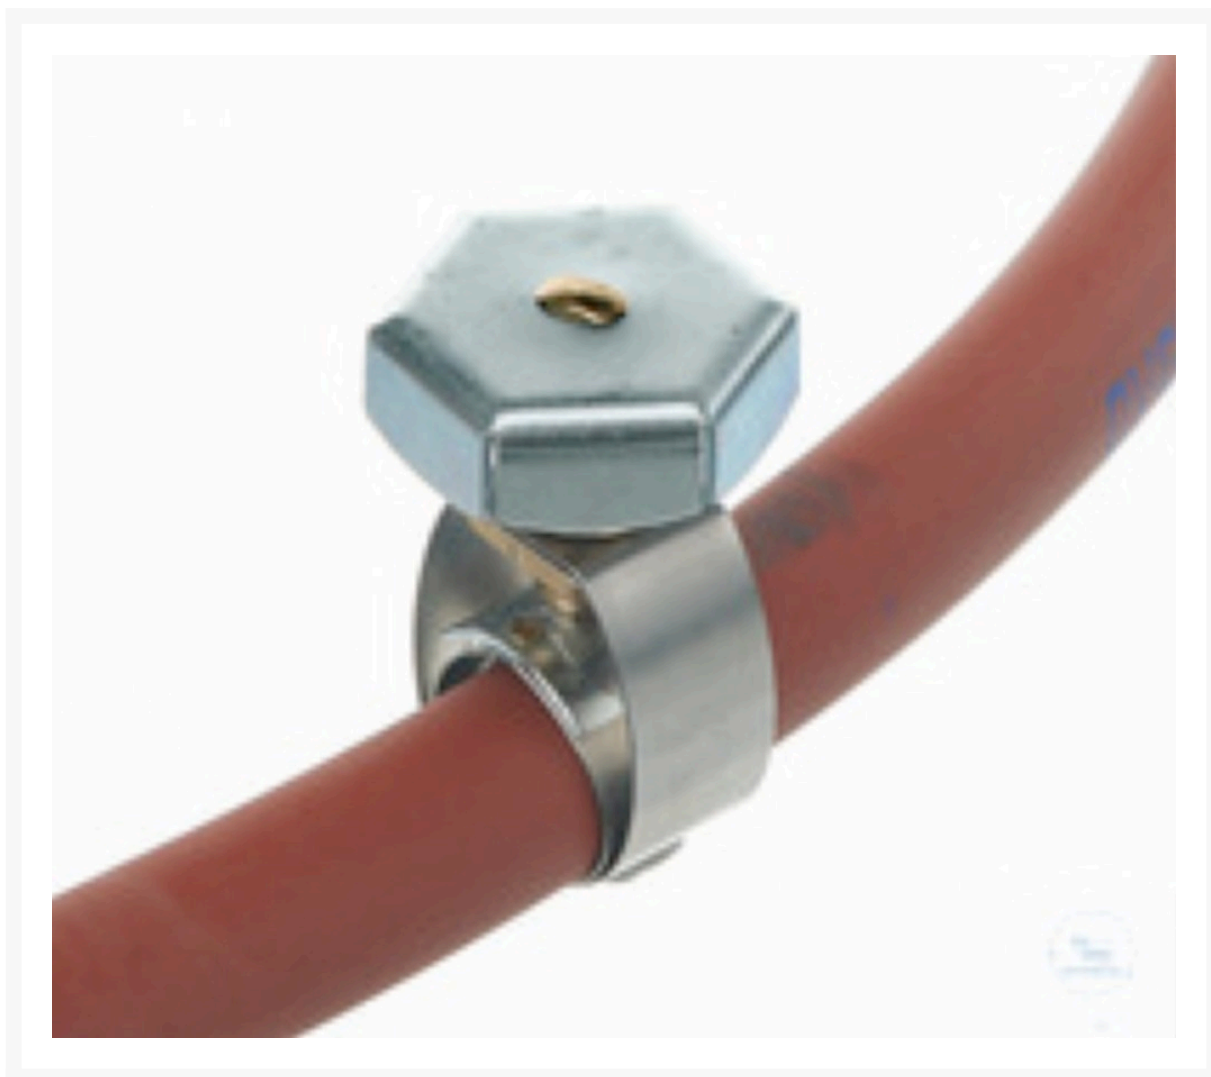

neolab Migge GmbH
Rischerstr. 7-9
69123 Heidelberg
Deutschland
+49 (0)6221 /
8442-44
<https://www.neolab.de>
e

Umsatzsteuer-
Identifikationsnummer
:
DE 143 450 657

Bochem® Schlauchschellen, 18/10 Stahl, D=33mm

3,65 €
zzgl. MwSt &
Versand

Product Images

Beschreibung

Schlauchschellen, 18/10 Stahl, D=33mm, d=30-33mm Gewicht in g: 18,0

Zusätzliche Informationen

Art.-Nr.	MN-0229
Hersteller (Marke)	Bochem
Transporttemperatur	Raumtemperatur