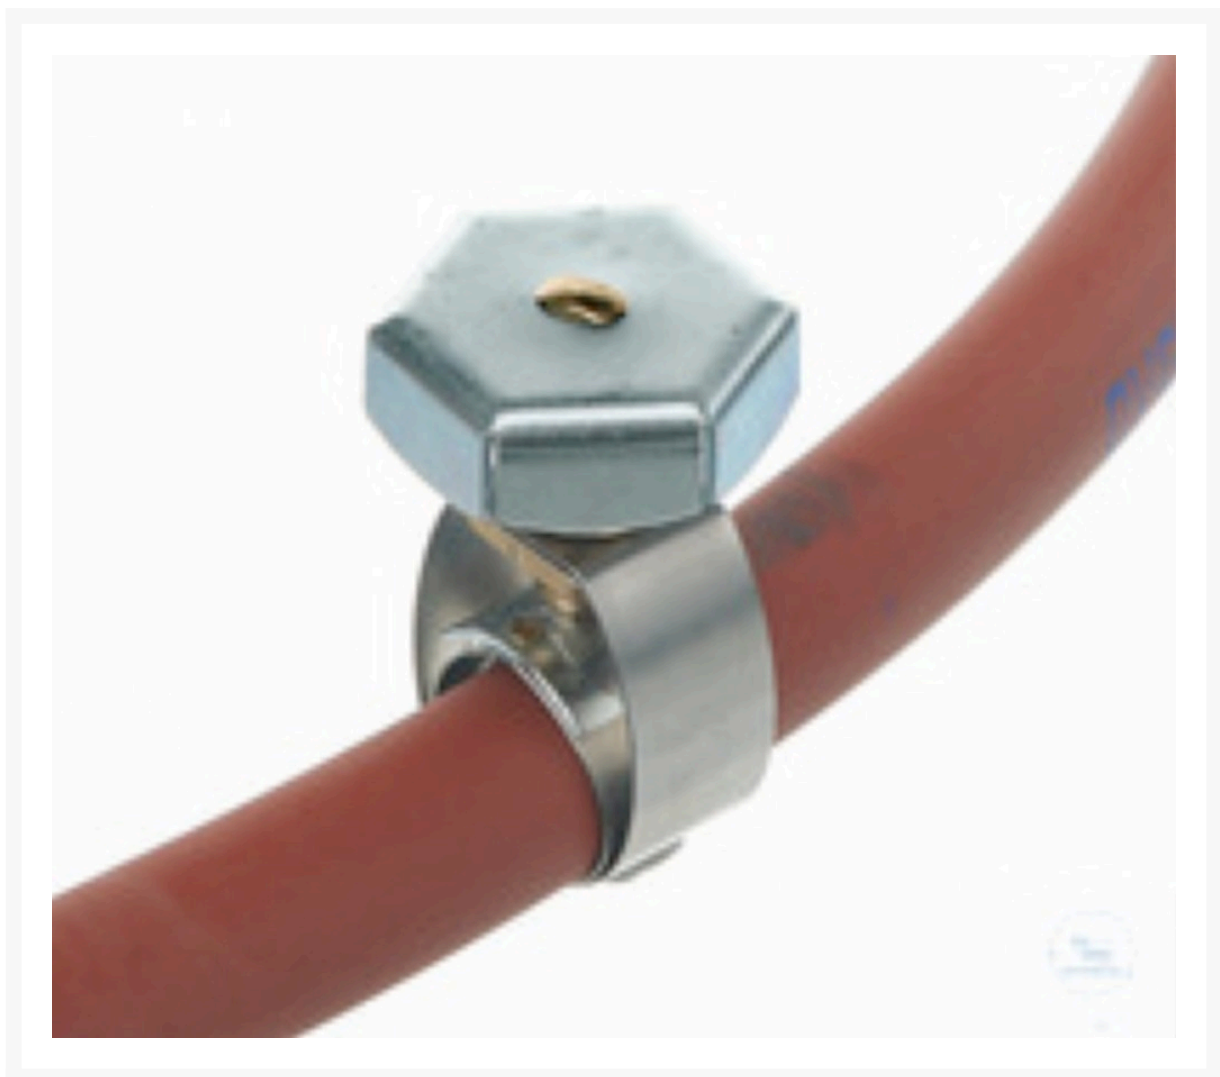

neolab Migge GmbH
Rischerstr. 7-9
69123 Heidelberg
Deutschland
+49 (0)6221 /
8442-44
<https://www.neolab.de>
e

Umsatzsteuer-
Identifikationsnummer
:
DE 143 450 657

Bochem® Schlauchschellen, 18/10 Stahl, D=37mm

3,75 €
zzgl. MwSt &
Versand

Product Images

Beschreibung

Schlauchschellen, 18/10 Stahl, D=37mm, d=34-37mm Gewicht in g: 21,0

Zusätzliche Informationen

Art.-Nr.	MN-0230
Hersteller (Marke)	Bochem
Transporttemperatur	Raumtemperatur