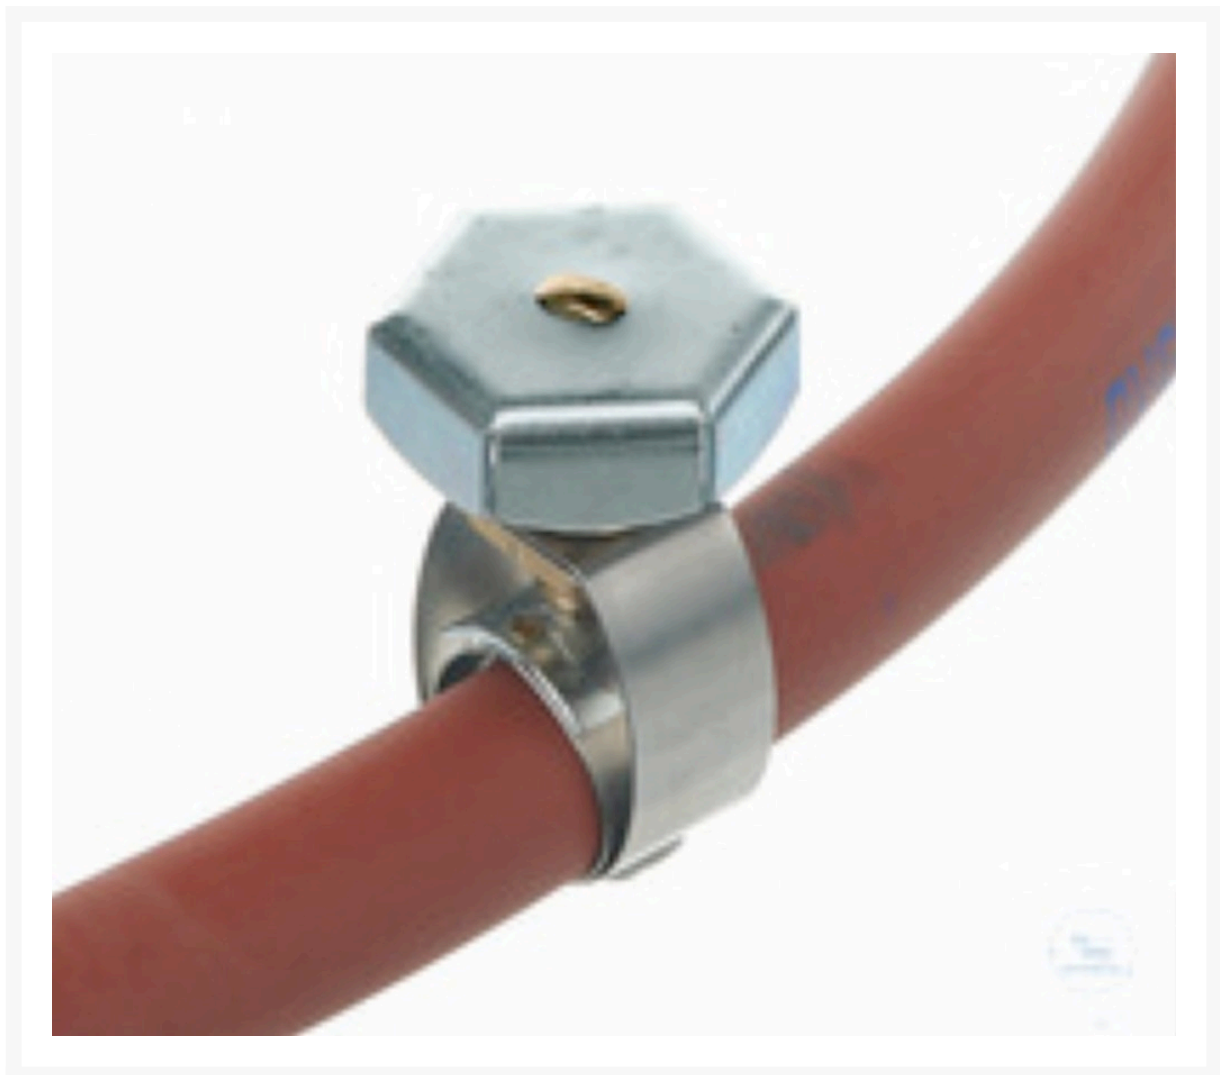

neolab Migge GmbH
Rischerstr. 7-9
69123 Heidelberg
Deutschland
+49 (0)6221 /
8442-44
<https://www.neolab.de>
e

Umsatzsteuer-
Identifikationsnummer
:
DE 143 450 657

Bochem® Schlauchschellen, 18/10 Stahl, D=21mm

3,52 €
zzgl. MwSt &
Versand

Product Images

Beschreibung

Schlauchschellen, 18/10 Stahl, D=21mm, d=17-20,5mm Gewicht in g: 16,0

Zusätzliche Informationen

Art.-Nr.	MN-0226
Hersteller (Marke)	Bochem
VGKL Nummer	330512134
Transporttemperatur	Raumtemperatur