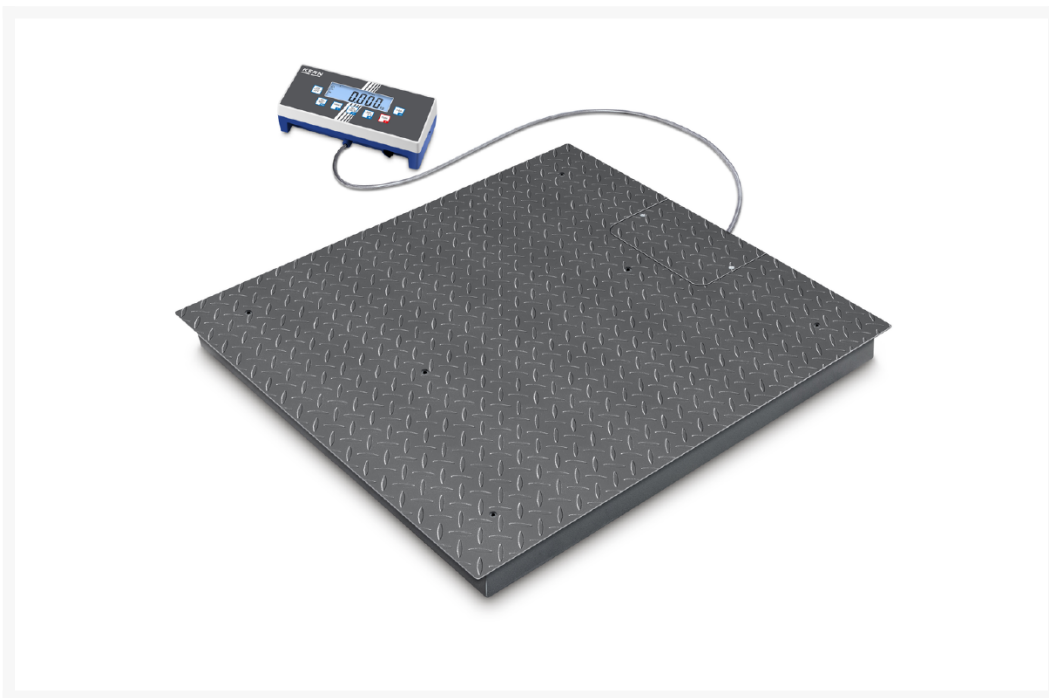

neolab Migge GmbH
Rischerstr. 7-9
69123 Heidelberg
Deutschland
+49 (0)6221 /
8442-44
<https://www.neolab.de>
e

Umsatzsteuer-
Identifikationsnummer
:
DE 143 450 657

KERN® Bodenwaage, Max 600 kg, 1500 kg, d=0,1 kg, 0,2 kg

1.250,00 €
zzgl. MwSt &
Versand

Product Images

Beschreibung

Bodenwaage, Max 600 kg; 1500 kg; d=0,1 kg; 0,2 kg

Zusätzliche Informationen

Art.-Nr.	KP-10388
Hersteller (Marke)	KERN
Transporttemperatur	Raumtemperatur