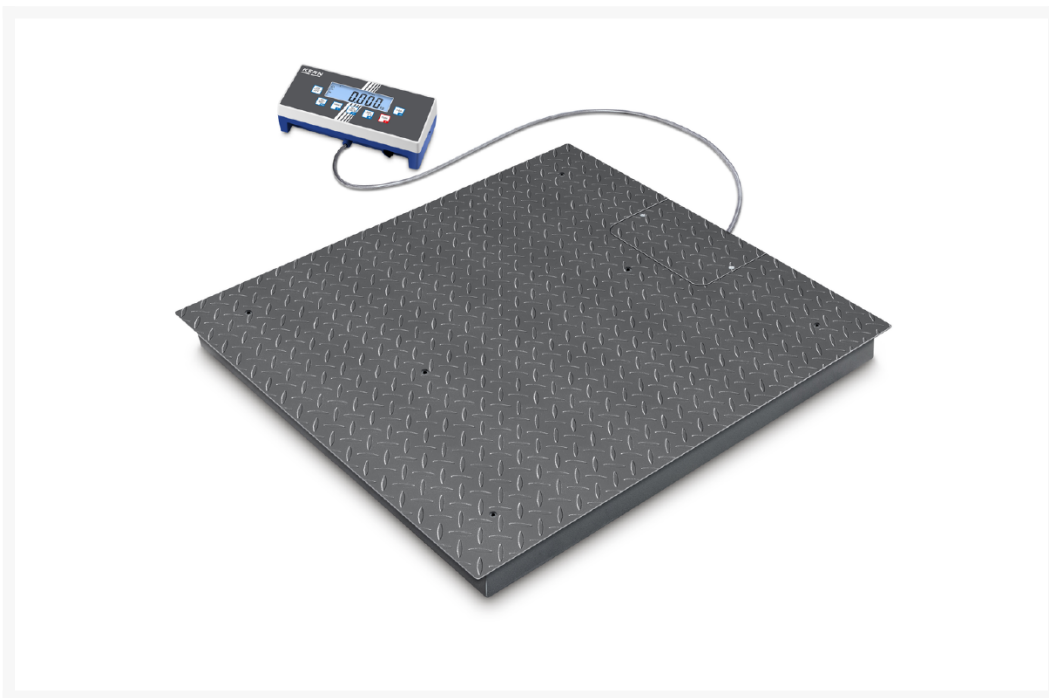

neolab Migge GmbH
Rischerstr. 7-9
69123 Heidelberg
Deutschland
+49 (0)6221 /
8442-44
<https://www.neolab.de>
e

Umsatzsteuer-
Identifikationsnummer
:
DE 143 450 657

KERN® Bodenwaage, Max 600 kg, 1500 kg, d=0,1 kg, 0,2 kg

1.650,00 €
zzgl. MwSt &
Versand

Product Images

Beschreibung

Bodenwaage, Max 600 kg; 1500 kg; d=0,1 kg; 0,2 kg

Zusätzliche Informationen

Art.-Nr.	KP-10389
Hersteller (Marke)	KERN
Transporttemperatur	Raumtemperatur