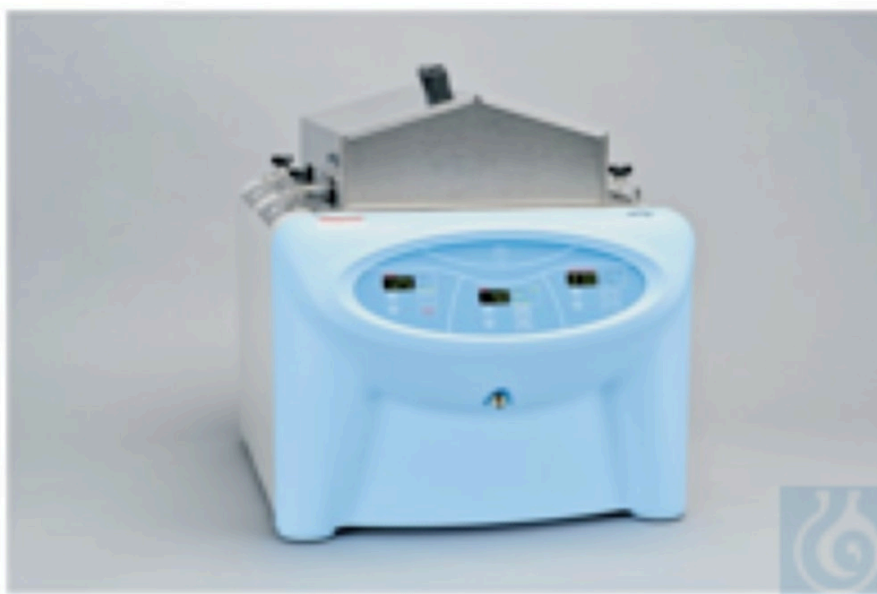

neolab Migge GmbH
Rischerstr. 7-9
69123 Heidelberg
Deutschland
+49 (0)6221 /
8442-44
<https://www.neolab.de>
e

Umsatzsteuer-
Identifikationsnummer
:
DE 143 450 657

Thermo Scientific Zubehör für MaxQ 7000 Wasserbadschüttler Movable dolly for underLab

1.040,00 €
zzgl. MwSt &
Versand

Product Images

Beschreibung

Zubehör für MaxQ 7000 Wasserbadschüttler Das Zubehör für den MaxQ 7000 Wasserbadschüttler von Thermo Scientific bietet optimale Flexibilität. Dank außergewöhnlicher Innovationen sowie ihrer äußerst hohen Zuverlässigkeit und Genauigkeit sind MaxQ 7000 Schüttler, Plattformen und Zubehör von Thermo Scientific die optimale Wahl für Ihr Labor. Das Zubehör für den MaxQ 7000 Wasserbadschüttler von Thermo Scientific bietet optimale Flexibilität. Dank außergewöhnlicher Innovationen sowie ihrer äußerst hohen Zuverlässigkeit und Genauigkeit sind MaxQ 7000 Schüttler, Plattformen und Zubehör von Thermo Scientific die optimale Wahl für Ihr Labor. Bezeichnung: Movable dolly for underLab bench operation Artikelbeschreibung: Movable dolly for underLab bench operation Zur Verwendung mit: Für MaxQ 7000 Schüttler Typ: Movable Dolly Zur Verwendung mit (Geräte): MaxQ 7000

Zusätzliche Informationen

Art.-Nr.	LD-5025
Hersteller (Marke)	Thermo Scientific