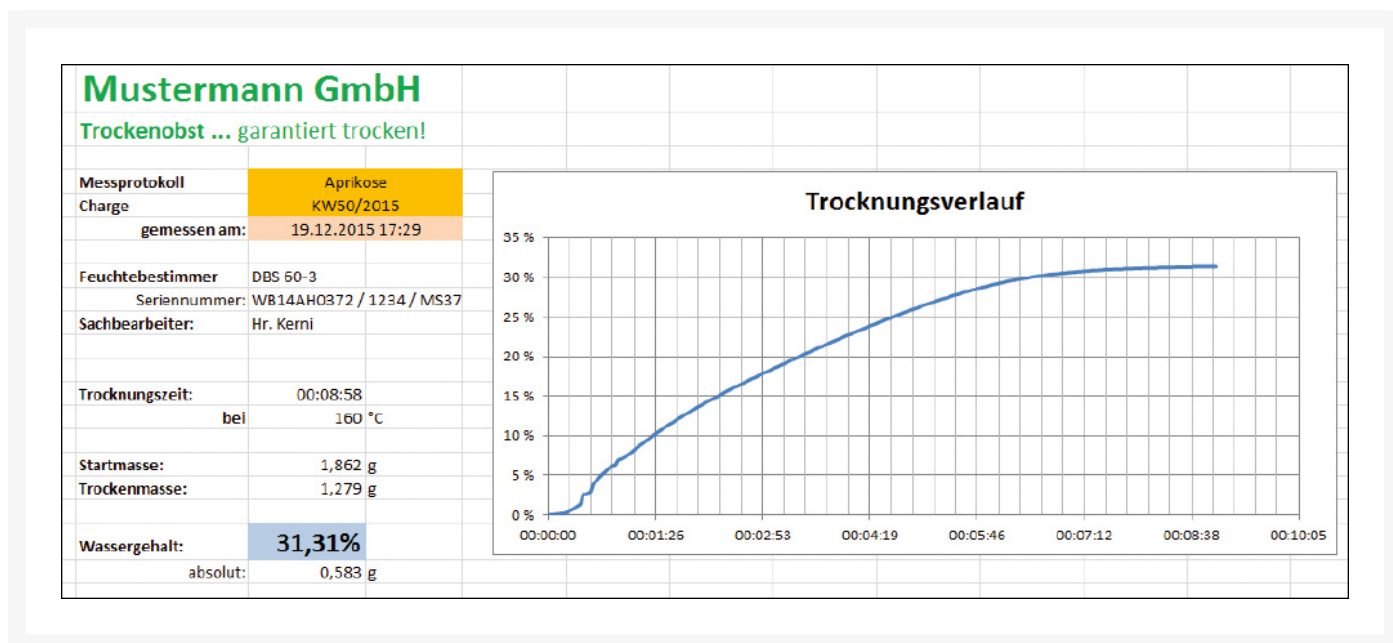

neolab Migge GmbH
 Rischerstr. 7-9
 69123 Heidelberg
 Deutschland
 +49 (0)6221 /
 8442-44
<https://www.neolab.de>

Umsatzsteuer-
 Identifikationsnummer
 :
 DE 143 450 657

KERN® Software Balance Connection 4, für Waagen aus KERN-Sortiment, als Download

210,00 €
 zzgl. MwSt &
 Versand

Product Images

Beschreibung

Software Balance Connection 4 für Waagen aus KERN-Sortiment, als Download

Zusätzliche Informationen

Art.-Nr.	KP-9382
Hersteller (Marke)	KERN
Transporttemperatur	Raumtemperatur