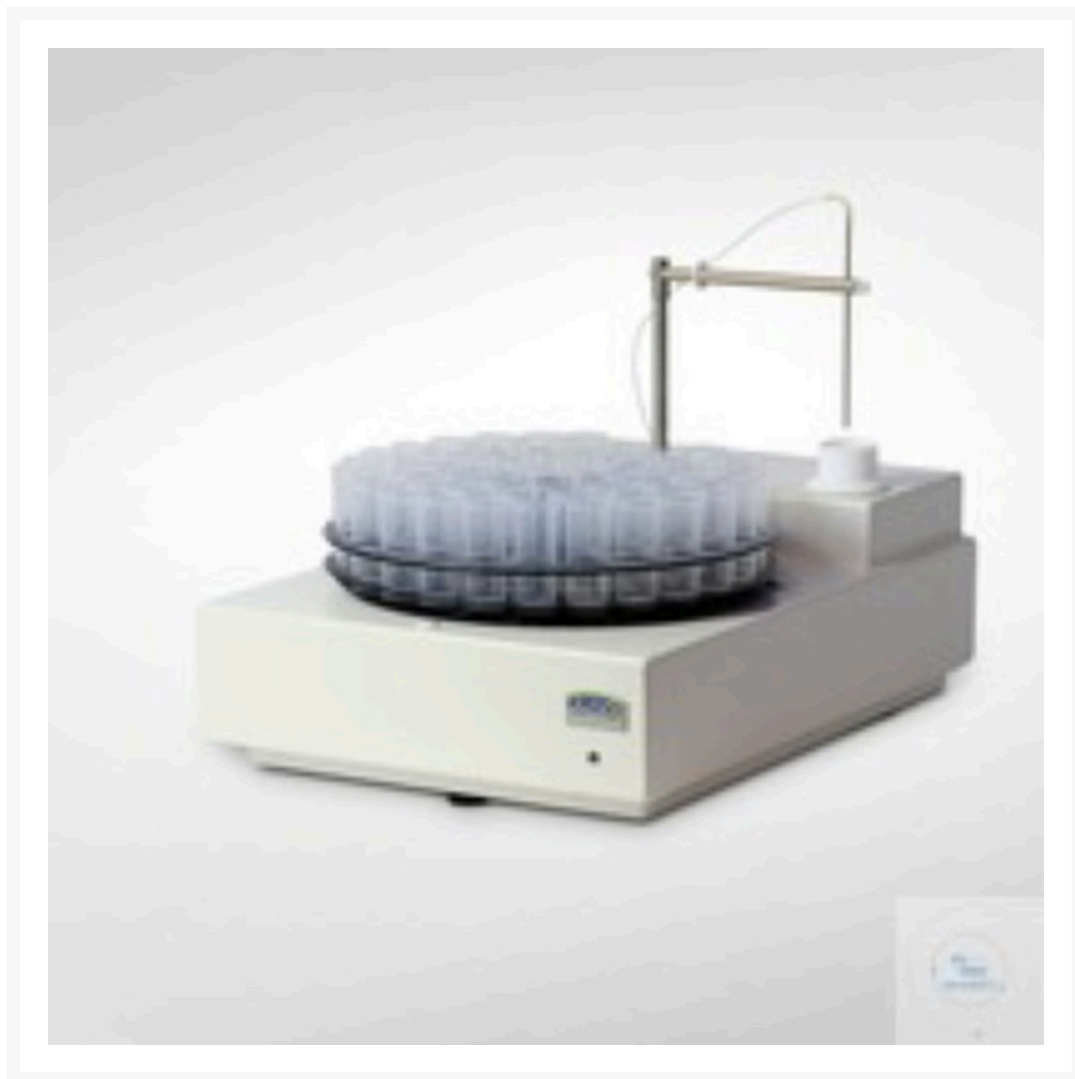

## Krüss® Autosampler AS90

**8.285,00 €**  
**zzgl. MwSt &**  
**Versand**

## Beschreibung

---

53 oder 89 Proben Platzsparender Rotorsamplern für automatische Probenzufuhr. Mit integrierter Spül- und Trocknungseinheit. Stabile Nadelausführung. Für ein oder zwei Reinigungsmittel geeignet. Einer von zwei möglichen Probentellern inklusive: 53 x 16 ml (22 x 55 mm) 89 x 6 ml (16 x 55 mm) Passendes Set von Polypropylen-Vials inklusive.