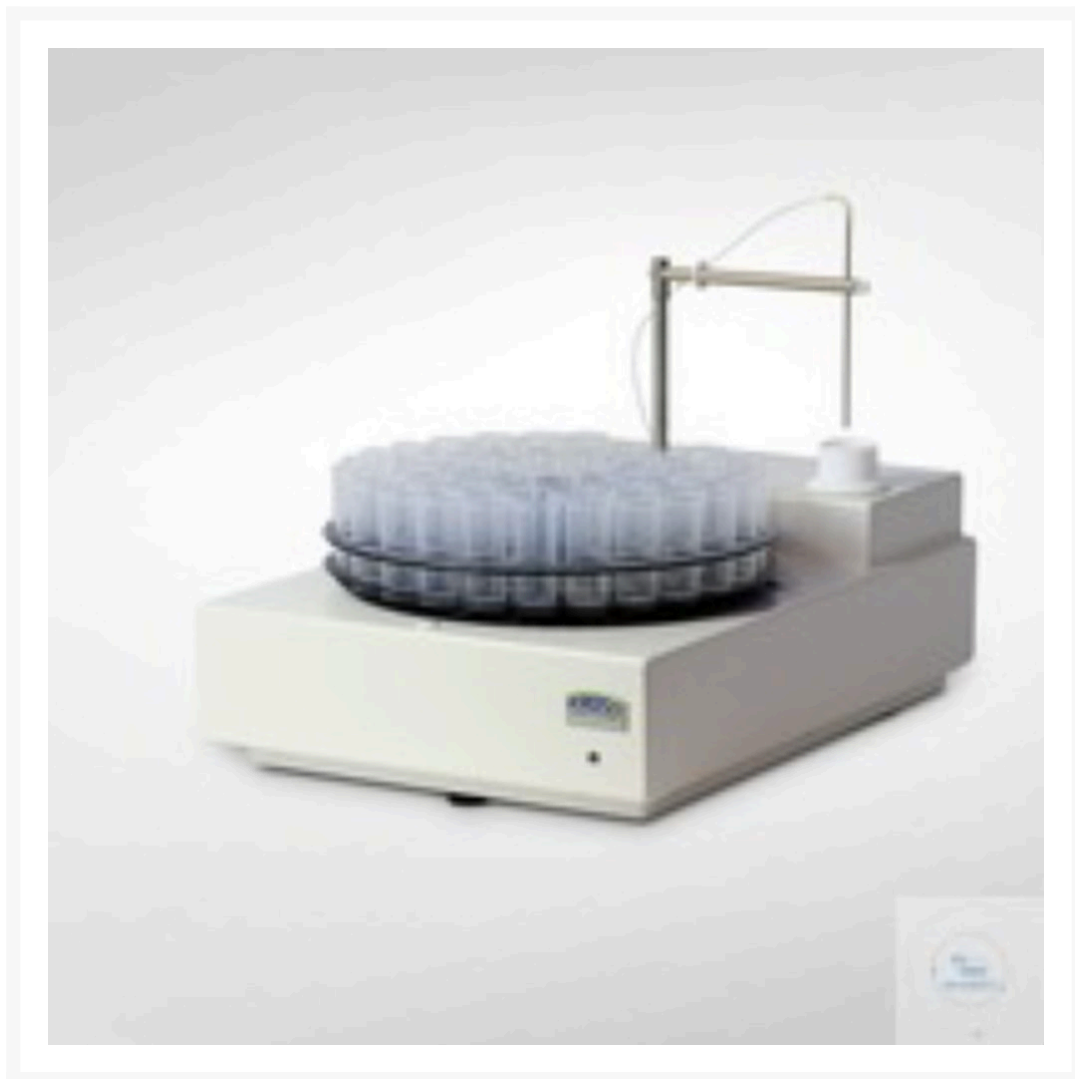

## Krüss® Autosampler AS80

**8.285,00 €**  
**zzgl. MwSt &**  
**Versand**

## Beschreibung

---

18 oder 36 Proben Platzsparender Rotorsamplern für automatische Probenzufuhr mit integrierter Spül- und Trocknungseinheit. Stabile Nadelausführung. Für ein oder zwei Reinigungsmittel geeignet. Einer von zwei möglichen Probentellern inklusive: 18 x 50 ml (42 x 43 mm) 36 x 35 ml (28,1 x 65 mm) Passendes Set von Vials aus Glas (35 ml) bzw. Polypropylen (50 ml) inklusive.