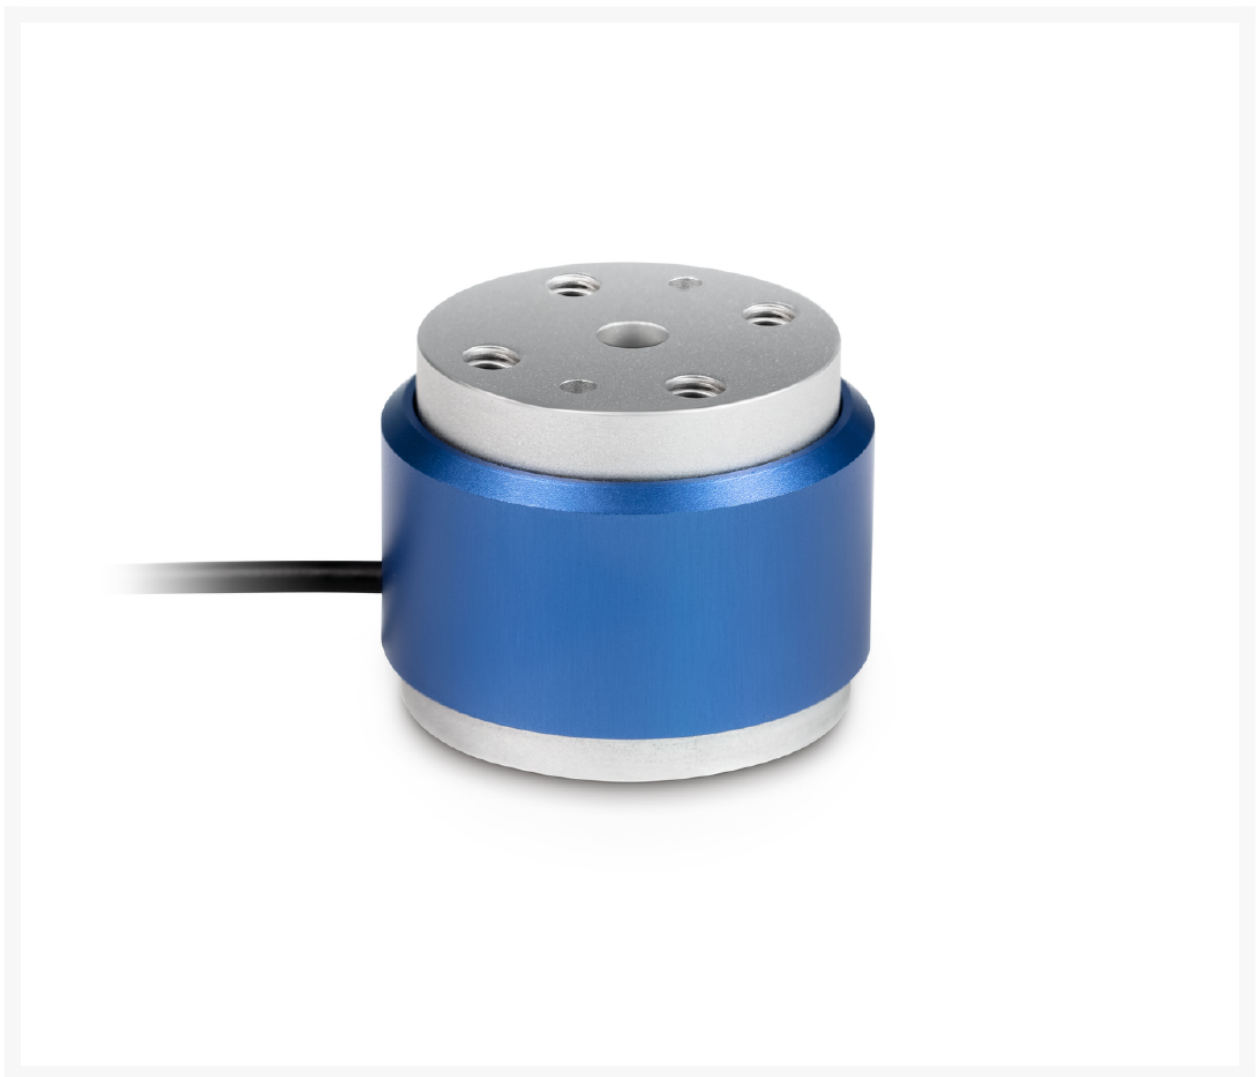

neolab Migge GmbH
Rischerstr. 7-9
69123 Heidelberg
Deutschland
+49 (0)6221 /
8442-44
<https://www.neolab.de>
e

Umsatzsteuer-
Identifikationsnummer
:
DE 143 450 657

KERN® statischer Drehmomentsensor, Max 20 Nm

490,00 €
zzgl. MwSt &
Versand

Product Images

Beschreibung

statischer Drehmomentsensor, Max 20 Nm

Zusätzliche Informationen

Art.-Nr.	KP-10491
Hersteller (Marke)	KERN
Transporttemperatur	Raumtemperatur