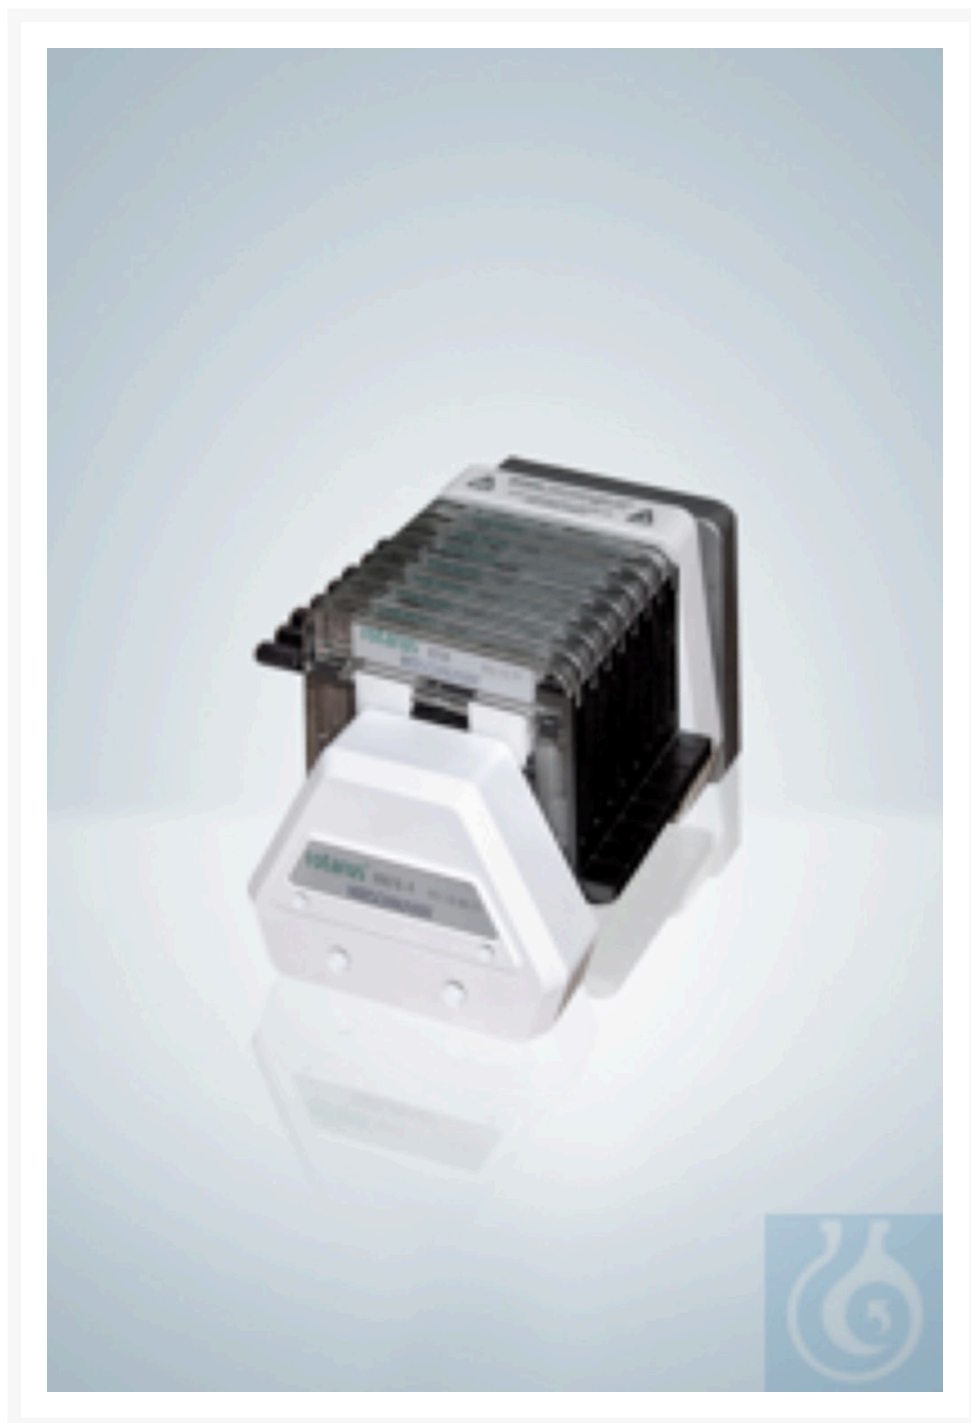

## Hirschmann® rotarus MKF 8-4, 8-Kanal- Pumpenkopf, 4 Rollen

**2.666,00 €**  
**zzgl. MwSt &**  
**Versand**

## Beschreibung

---

rotarus® MKF 8-4, Mehrkanal-Pumpenkopf für Stopperschläuche. Pumpenkopf für kontinuierliches Fördern oder präzises Dosieren von Zielvolumina mit Schlauchkassetten und seitlicher Schraube zum Feinjustieren der Förderleistung. Mit umfangreicher RFID-Technologie zur Überwachung und Erkennung von Kopf und Schlauch.