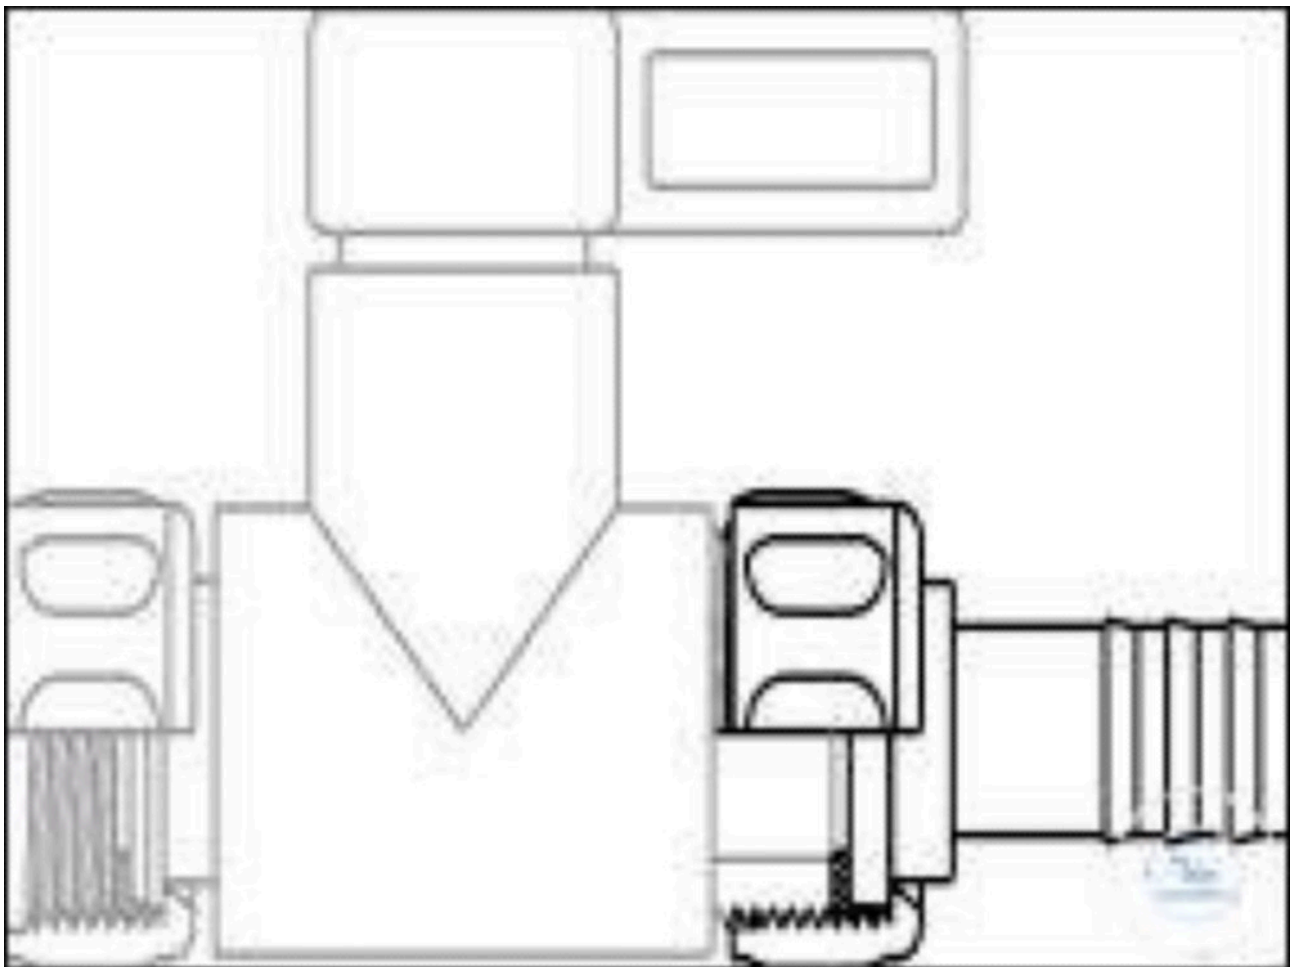

## Bürkle® Schlauchtülle Ø 16 mm, gerade, StopCock

**16,30 €**  
**zzgl. MwSt &**  
**Versand**

## Beschreibung

---

Schlauchtülle Ø 16 mm, gerade, StopCock