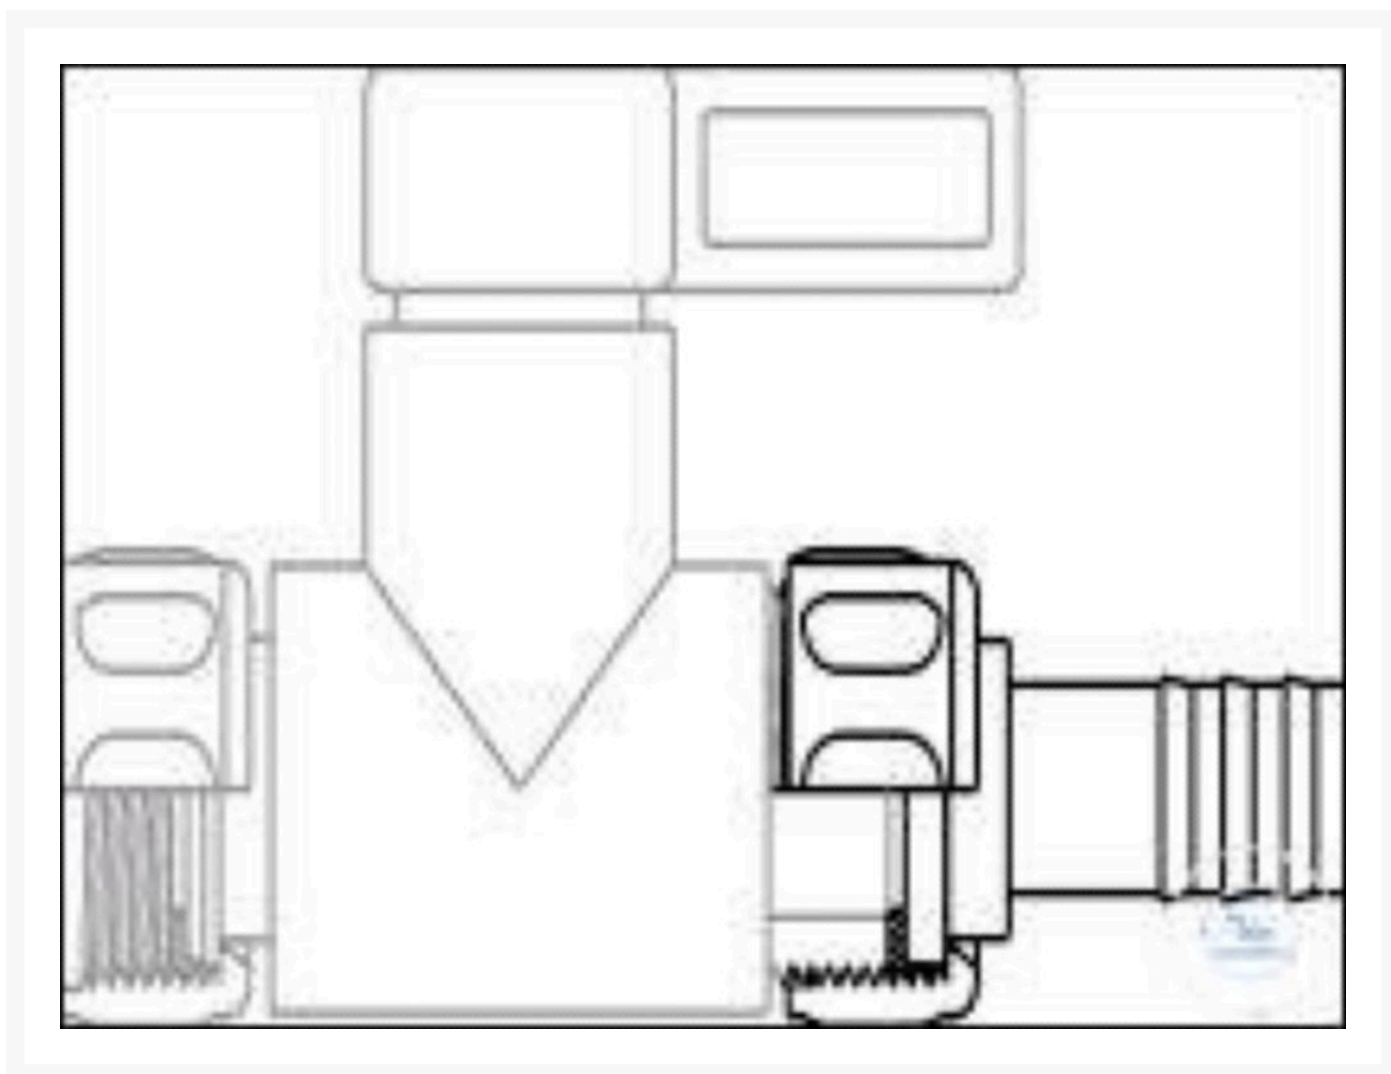

neolab Migge GmbH
Rischerstr. 7-9
69123 Heidelberg
Deutschland
+49 (0)6221 /
8442-44
<https://www.neolab.de>
e

Umsatzsteuer-
Identifikationsnummer
:
DE 143 450 657

Bürkle® Schlauchtülle Ø 12 mm, gerade, StopCock

16,30 €
zzgl. MwSt &
Versand

Product Images

Beschreibung

Schlauchtülle Ø 12 mm, gerade, StopCock

Zusätzliche Informationen

Art.-Nr.	KL-2065
Hersteller (Marke)	Bürkle
VGKL Nummer	270551312
Transporttemperatur	Raumtemperatur