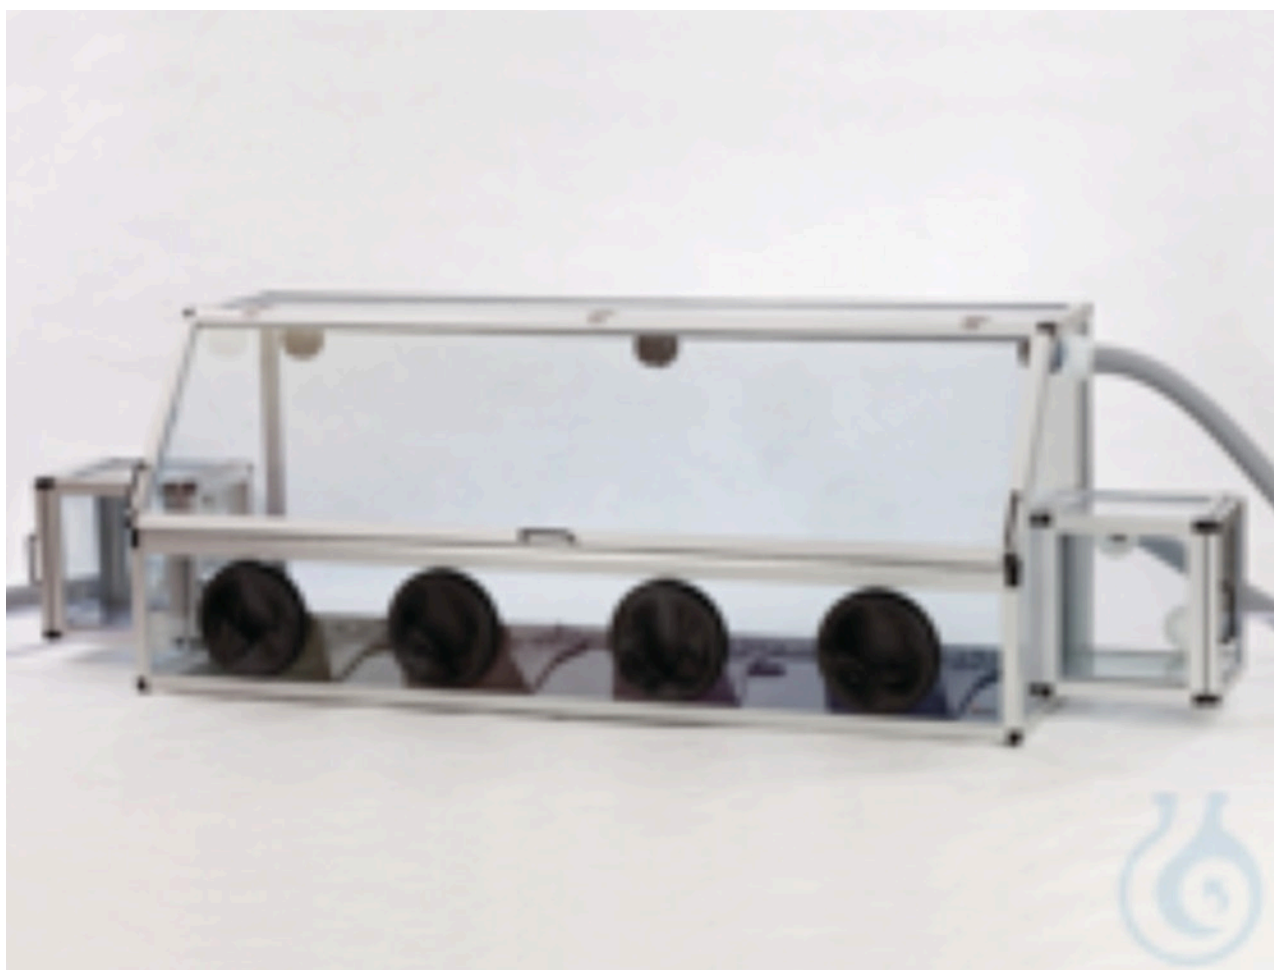

neolab Migge GmbH
Rischerstr. 7-9
69123 Heidelberg
Deutschland
+49 (0)6221 /
8442-44
<https://www.neolab.de>
e

Umsatzsteuer-
Identifikationsnummer
:
DE 143 450 657

Bohlender® SICCO Handschuhbox Duo 1 mit Schleusen Antistatik B 2345 x H 690 x T 590 mm

**14.938,80 €
zzgl. MwSt &
Versand**

Product Images

Beschreibung

SICCO Handschuhbox Duo 1 mit Schleusen Antistatik Aluminiumrahmen mit Scheiben aus ableitfähigem Polycarbonat. Boden aus ableitfähigem Polyethylen. Frontseite mit vier Eingriffsöffnungen und zwei Paar Handschuhen Größe 9,75 aus ableitfähigem EPDM, drei K