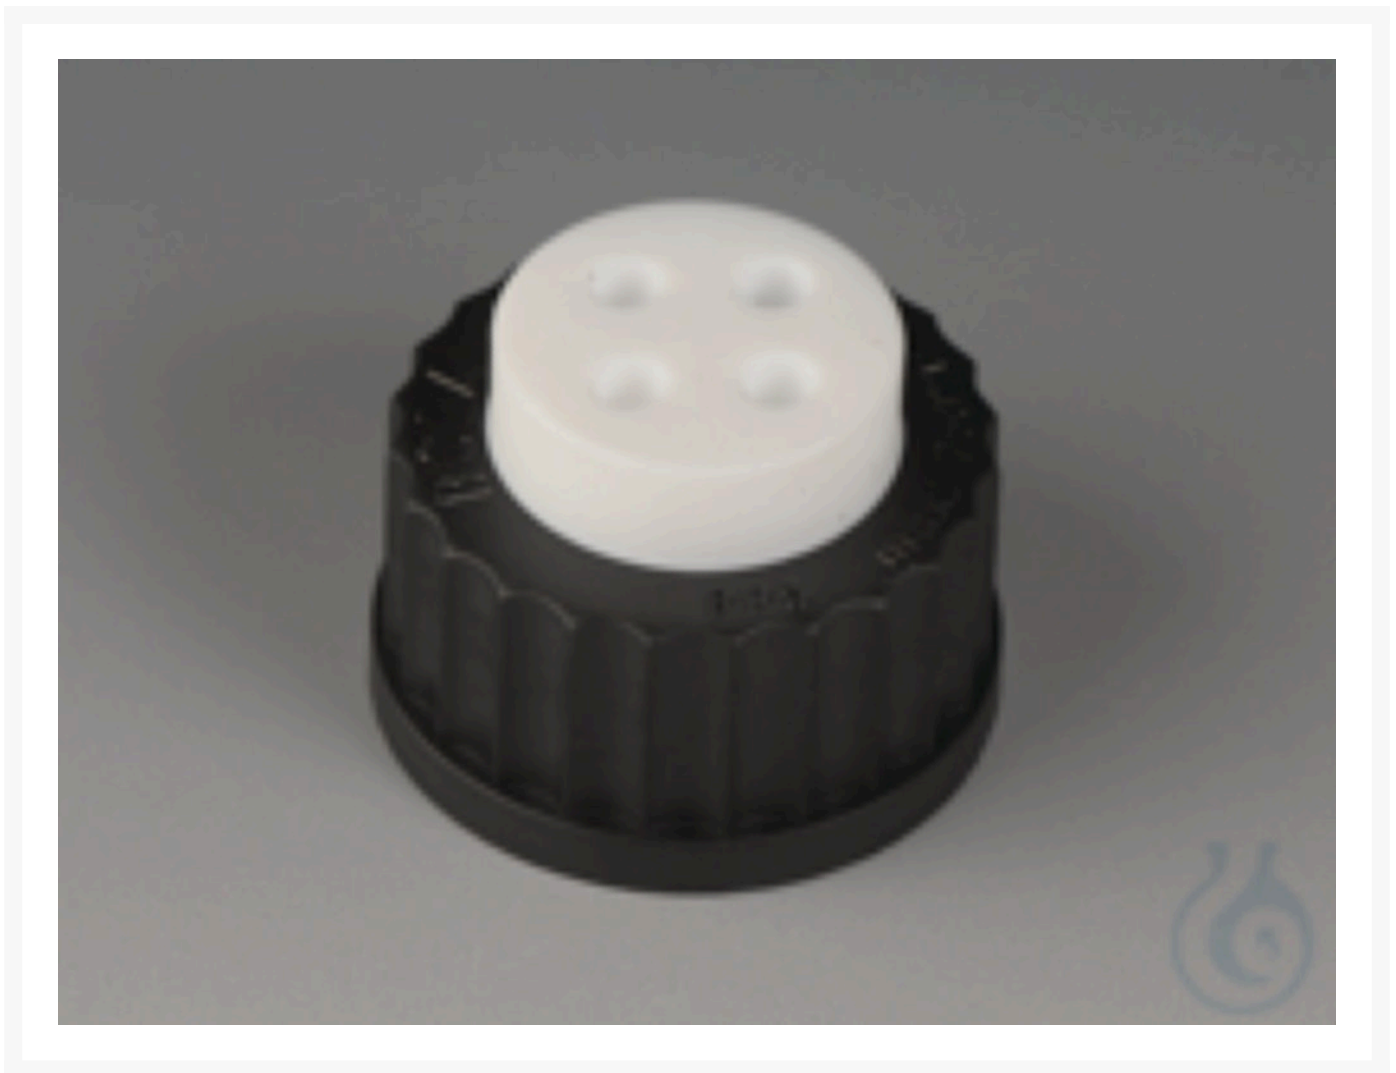

neolab Migge GmbH
Rischerstr. 7-9
69123 Heidelberg
Deutschland
+49 (0)6221 /
8442-44
<https://www.neolab.de>
e

Umsatzsteuer-
Identifikationsnummer
:
DE 143 450 657

Bohlender® BOLA Flaschenaufsatz-Verteiler GL 45 UNF1/4" 28G Ø 1,6x3,2mm

**62,13 €
zzgl. MwSt &
Versand**

Product Images

Beschreibung

BOLA Flaschenaufsatz-Verteiler Schraubkappe schwarz aus PPS für Flaschengewinde GL 45. Der Verteilerkörper aus PTFE hat auf der Ober- und Unterseite je nach Ausführung 2 oder 4 Anschlüsse mit Innengewinde UNF 1/428G. Alternative Ausführung mit 2 oder 3 z