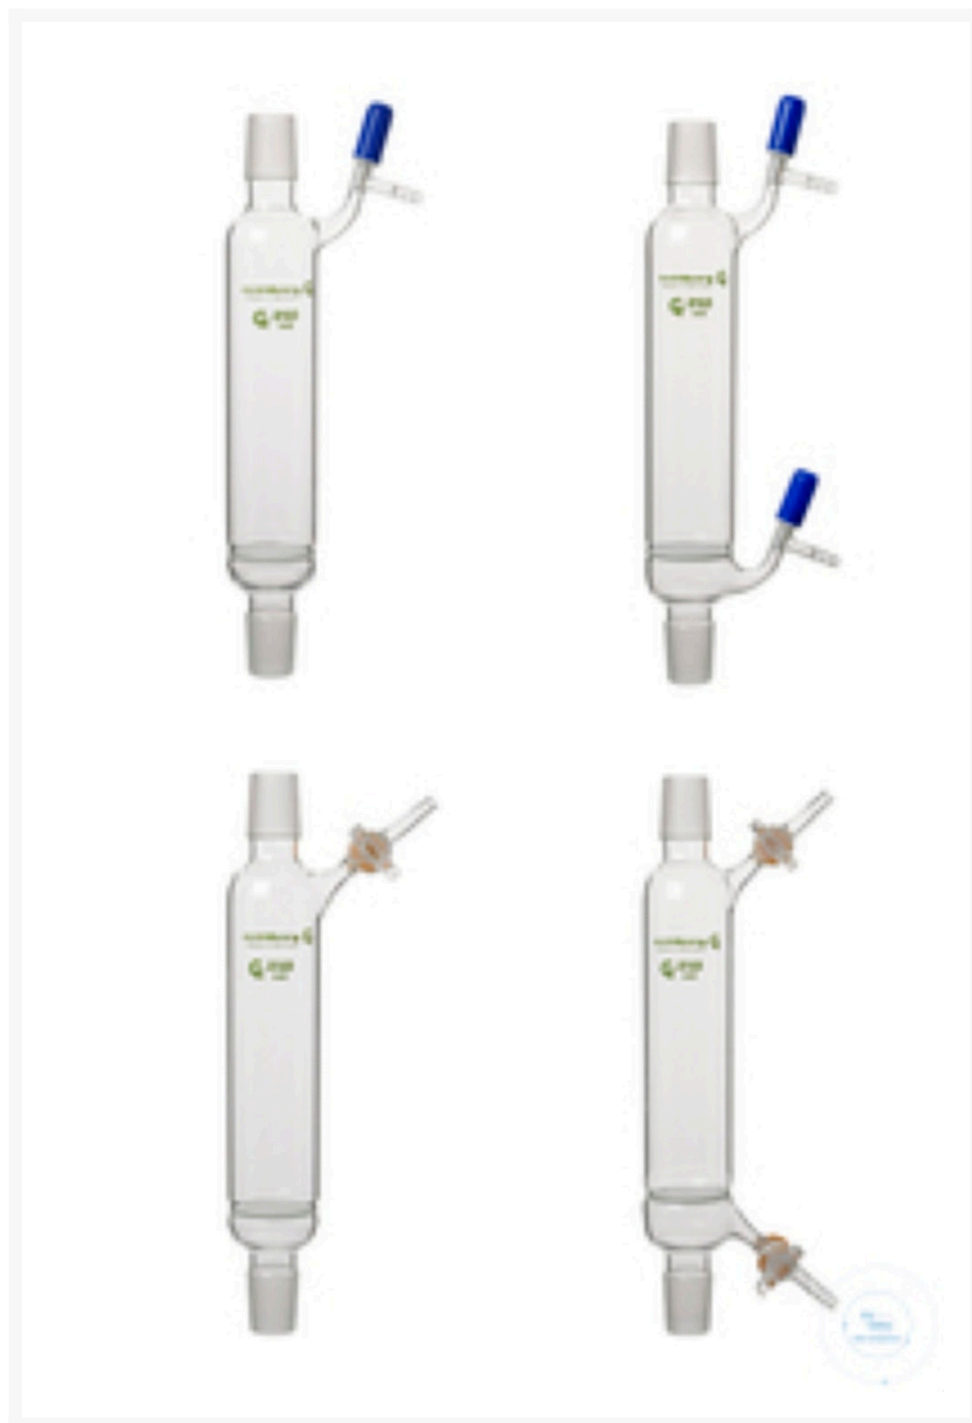

## **Rettberg® Umkehrfritte, 250 ml, Glashahn, 2x Kern NS 29/32, Filterplatte Por. 4**

**177,54 €  
zzgl. MwSt &  
Versand**

## Beschreibung

---

Umkehrfritte (3), 250 ml, 1x Einwegverbindungshahn mit massivem Glasküken NS 14,5/2,5 mm Bohrung und Olive 9 mm, 2x Kern NS 29/32, mit eingeschmolzener Glasfilterplatte Por. 4, Borosilikatglas 3.3