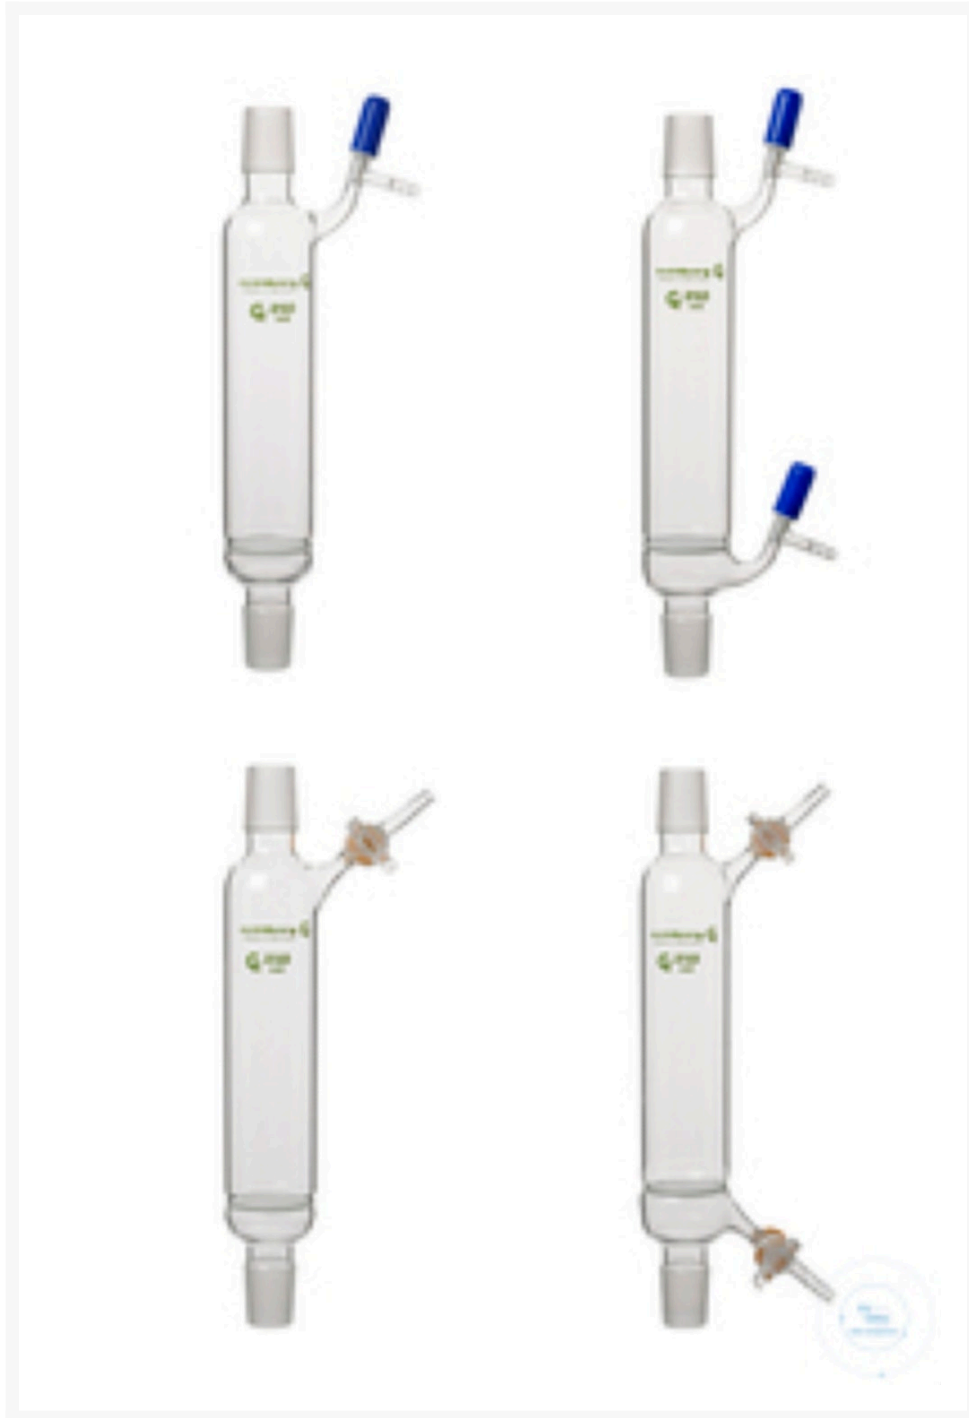

neolab Migge GmbH  
Rischerstr. 7-9  
69123 Heidelberg  
Deutschland  
+49 (0)6221 /  
8442-44  
<https://www.neolab.de>  
e

Umsatzsteuer-  
Identifikationsnummer  
:  
DE 143 450 657

---

**Rettberg® Umkehrfritte, 250 ml, Glashahn, 2x  
Kern NS 29/32, Filterplatte Por. 3**

## Beschreibung

---

Umkehrfritte (3), 250 ml, 1x Einwegverbindungshahn mit massivem Glasküken NS 14,5/2,5 mm Bohrung und Olive 9 mm, 2x Kern NS 29/32, mit eingeschmolzener Glasfilterplatte Por. 3, Borosilikatglas 3.3