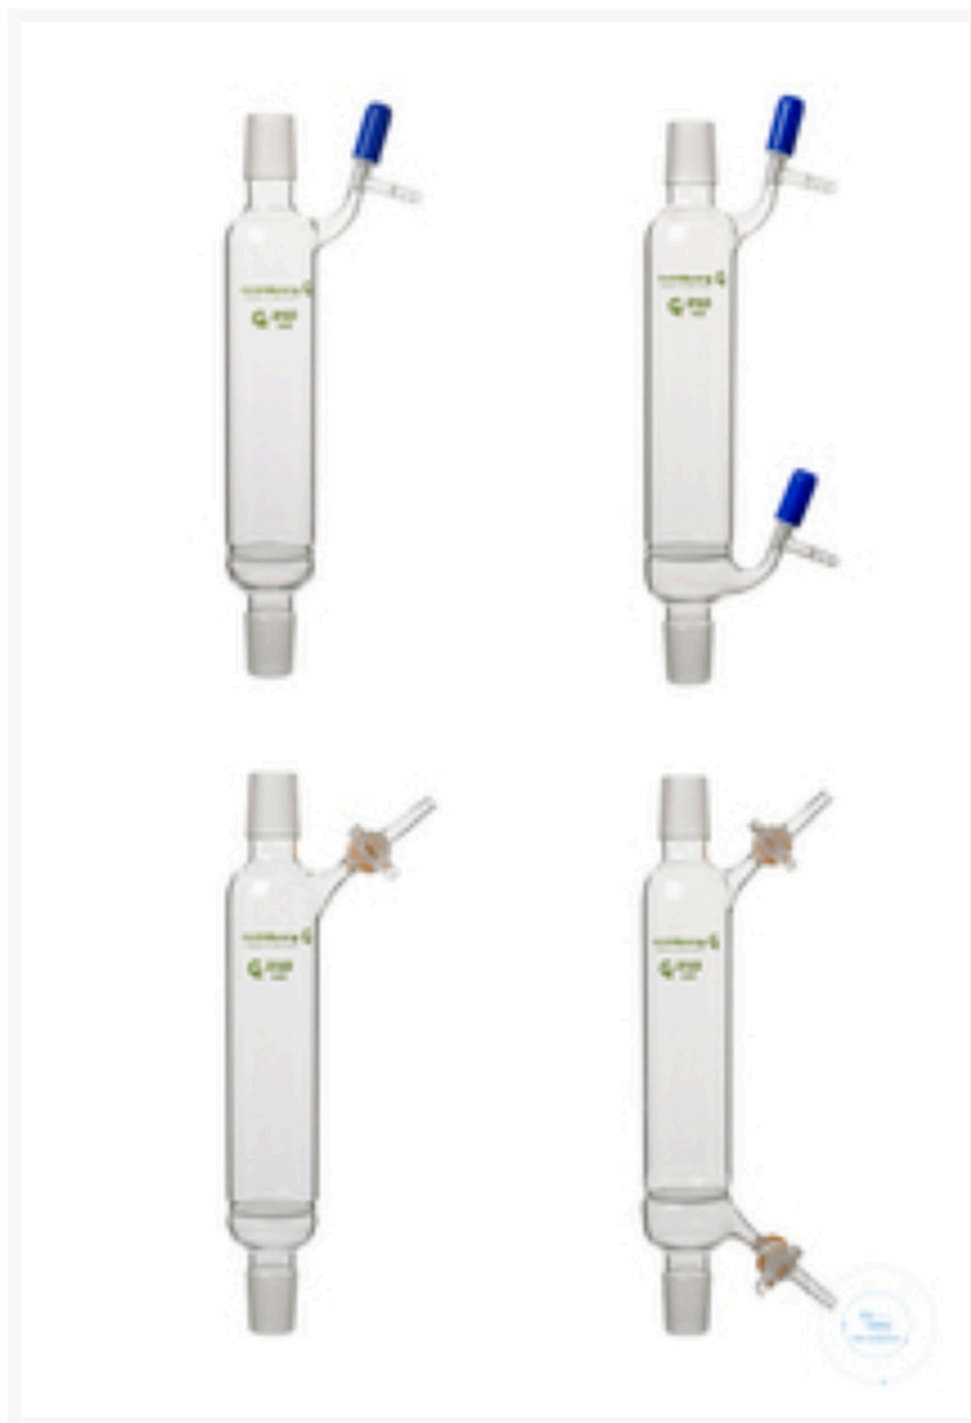

neolab Migge GmbH
Rischerstr. 7-9
69123 Heidelberg
Deutschland
+49 (0)6221 /
8442-44
<https://www.neolab.de>
e

Umsatzsteuer-
Identifikationsnummer
:
DE 143 450 657

**Rettberg® Umkehrfritte, 250 ml, Glashahn, 2x
Kern NS 29/32, Filterplatte Por. 1**

**177,54 €
zzgl. MwSt &
Versand**

Product Images

Beschreibung

Umkehrfritte (3), 250 ml, 1x Einwegverbindungshahn mit massivem Glasküken NS 14,5/2,5 mm Bohrung und Olive 9 mm, 2x Kern NS 29/32, mit eingeschmolzener Glasfilterplatte Por. 1, Borosilikatglas 3.3