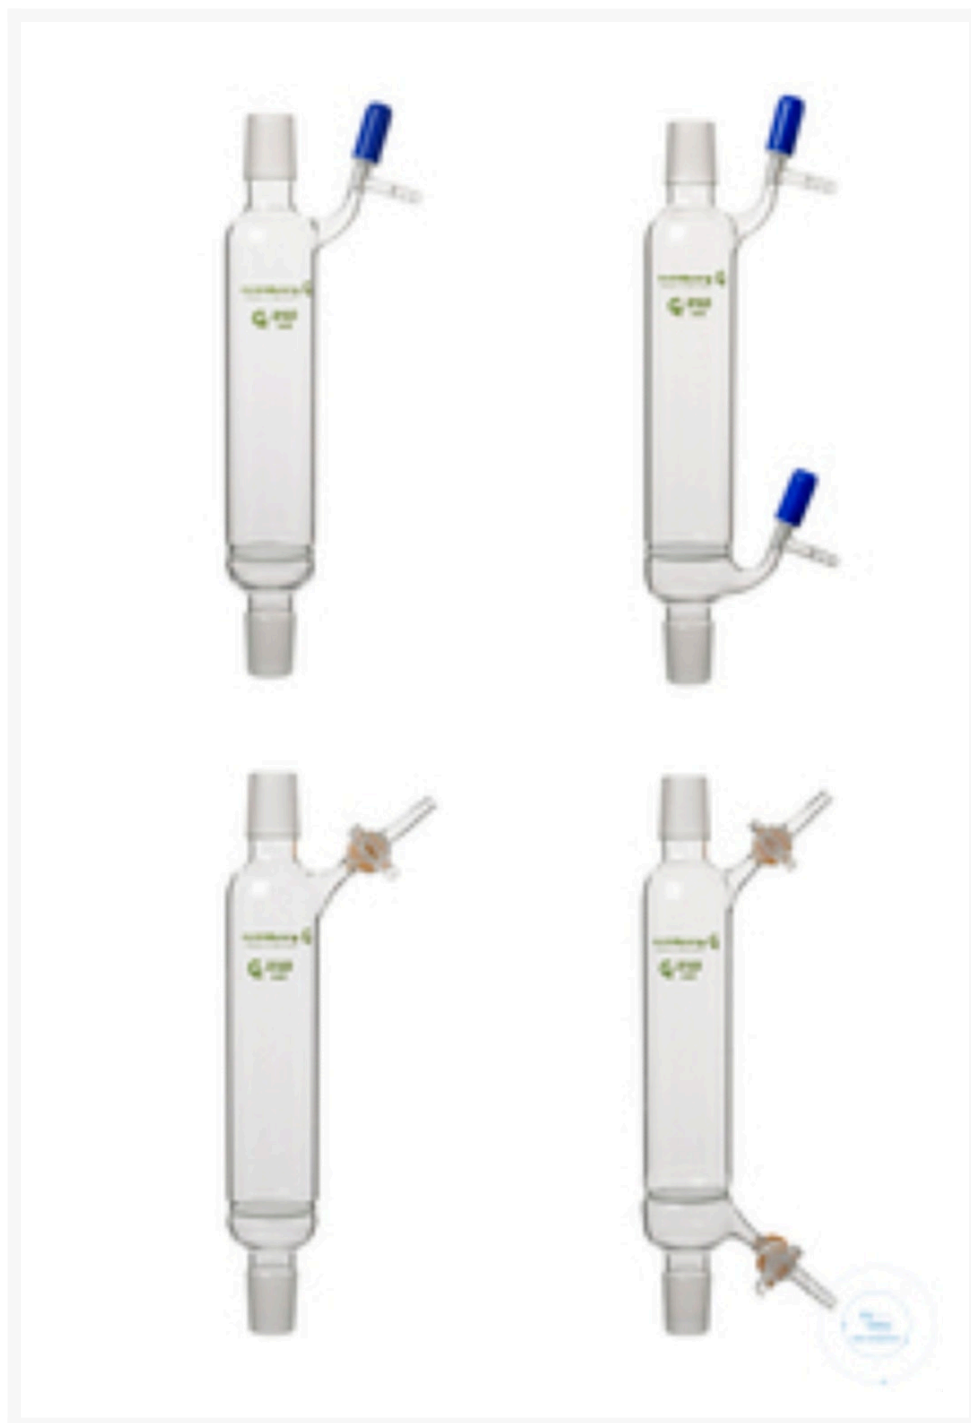

neolab Migge GmbH  
Rischerstr. 7-9  
69123 Heidelberg  
Deutschland  
+49 (0)6221 /  
8442-44  
<https://www.neolab.de>  
e

Umsatzsteuer-  
Identifikationsnummer  
:  
DE 143 450 657

---

**Rettberg® Umkehrfritte, 250 ml, 2x Glashahn, 2x  
Kern NS 29/32, Filterplatte Por. 4**

## Beschreibung

---

Umkehrfritte (4), 250 ml, 2x Einwegverbindungshahn mit massivem Glasküken NS 14,5/2,5 mm Bohrung und Olive 9 mm, 2x Kern NS 29/32, mit eingeschmolzener Glasfilterplatte Por. 4, Borosilikatglas 3.3