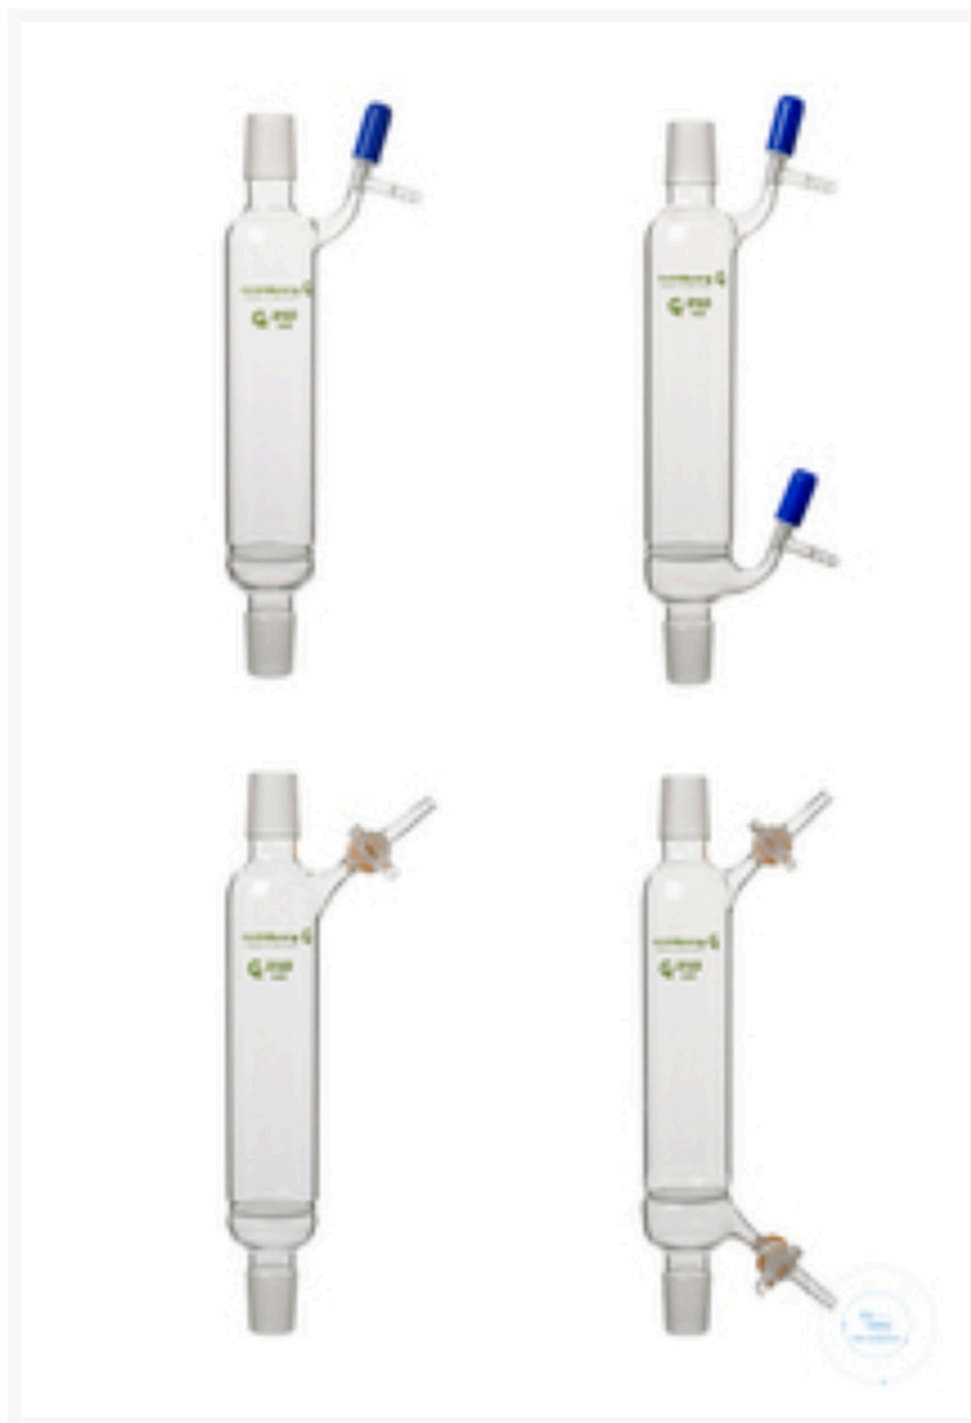

neolab Migge GmbH
Rischerstr. 7-9
69123 Heidelberg
Deutschland
+49 (0)6221 /
8442-44
<https://www.neolab.de>
e

Umsatzsteuer-
Identifikationsnummer
:
DE 143 450 657

**Rettberg® Umkehrfritte, 250 ml, 2x Glashahn, 2x
Kern NS 29/32, Filterplatte Por. 3**

**210,83 €
zzgl. MwSt &
Versand**

Product Images

Beschreibung

Umkehrfritte (4), 250 ml, 2x Einwegverbindungshahn mit massivem Glasküken NS 14,5/2,5 mm Bohrung und Olive 9 mm, 2x Kern NS 29/32, mit eingeschmolzener Glasfilterplatte Por. 3, Borosilikatglas 3.3