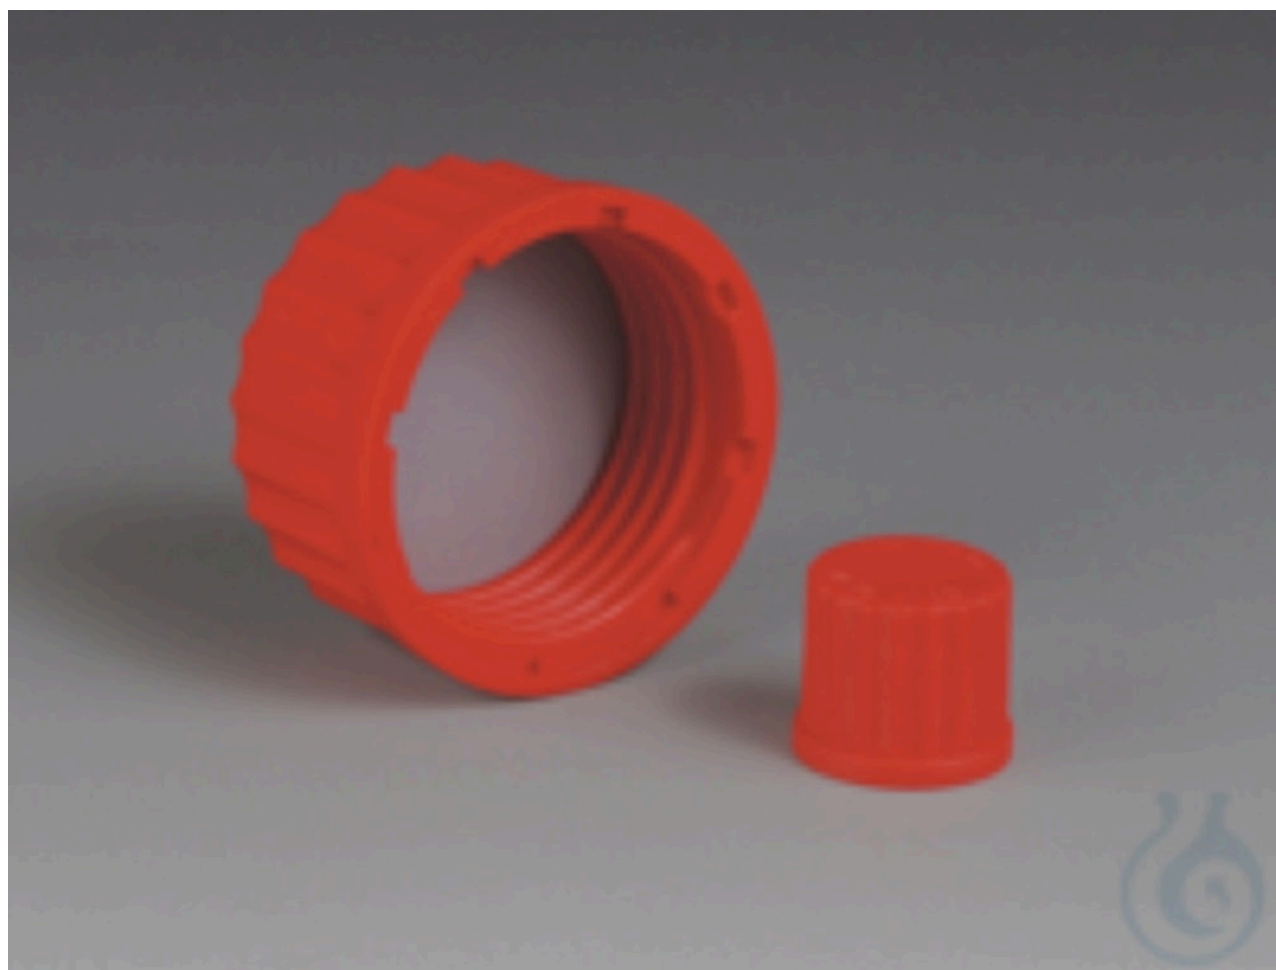

neolab Migge GmbH
Rischerstr. 7-9
69123 Heidelberg
Deutschland
+49 (0)6221 /
8442-44
<https://www.neolab.de>
e

Umsatzsteuer-
Identifikationsnummer
:
DE 143 450 657

Bohlender® BOLA Schraubverschlusskappen GL 32

24,00 €
zzgl. MwSt &
Versand

Product Images

Beschreibung

BOLA Schraubverschlusskappen Schraubkappe mit griffiger Rändelung, mit innenliegender PTFE/Silikon-Dichtung zum Ausgleich von Unebenheiten auf der Dichtfläche, passend für GL-Gewinde, aus PBTP. Aufgeschraubt kommt das Medium konstruktionsbedingt bei alle

Zusätzliche Informationen

Art.-Nr.	ER-1791
Hersteller (Marke)	Bohlender
Transporttemperatur	Raumtemperatur