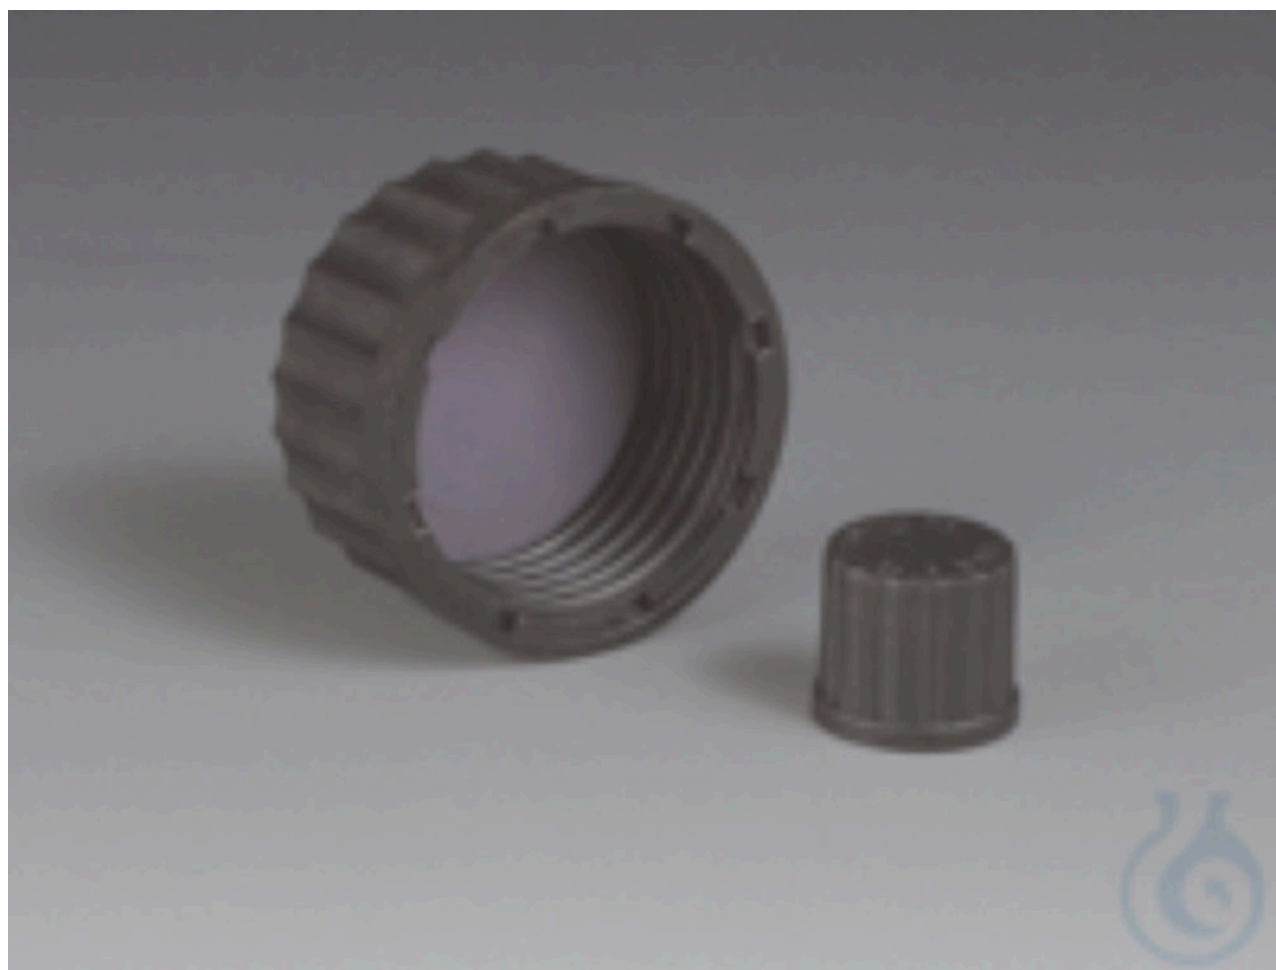

neolab Migge GmbH
Rischerstr. 7-9
69123 Heidelberg
Deutschland
+49 (0)6221 /
8442-44
<https://www.neolab.de>
e

Umsatzsteuer-
Identifikationsnummer
:
DE 143 450 657

Bohlender® BOLA Schraubverschlusskappen GL 32

21,20 €
zzgl. MwSt &
Versand

Product Images

Beschreibung

BOLA Schraubverschlusskappen Schraubkappe mit griffiger Rändelung, mit innenliegender PTFE/Silikon-Dichtung zum Ausgleich von Unebenheiten auf der Dichtfläche, passend für GL-Gewinde, aus PPS. Aufgeschraubt kommt das Medium konstruktionsbedingt bei allen