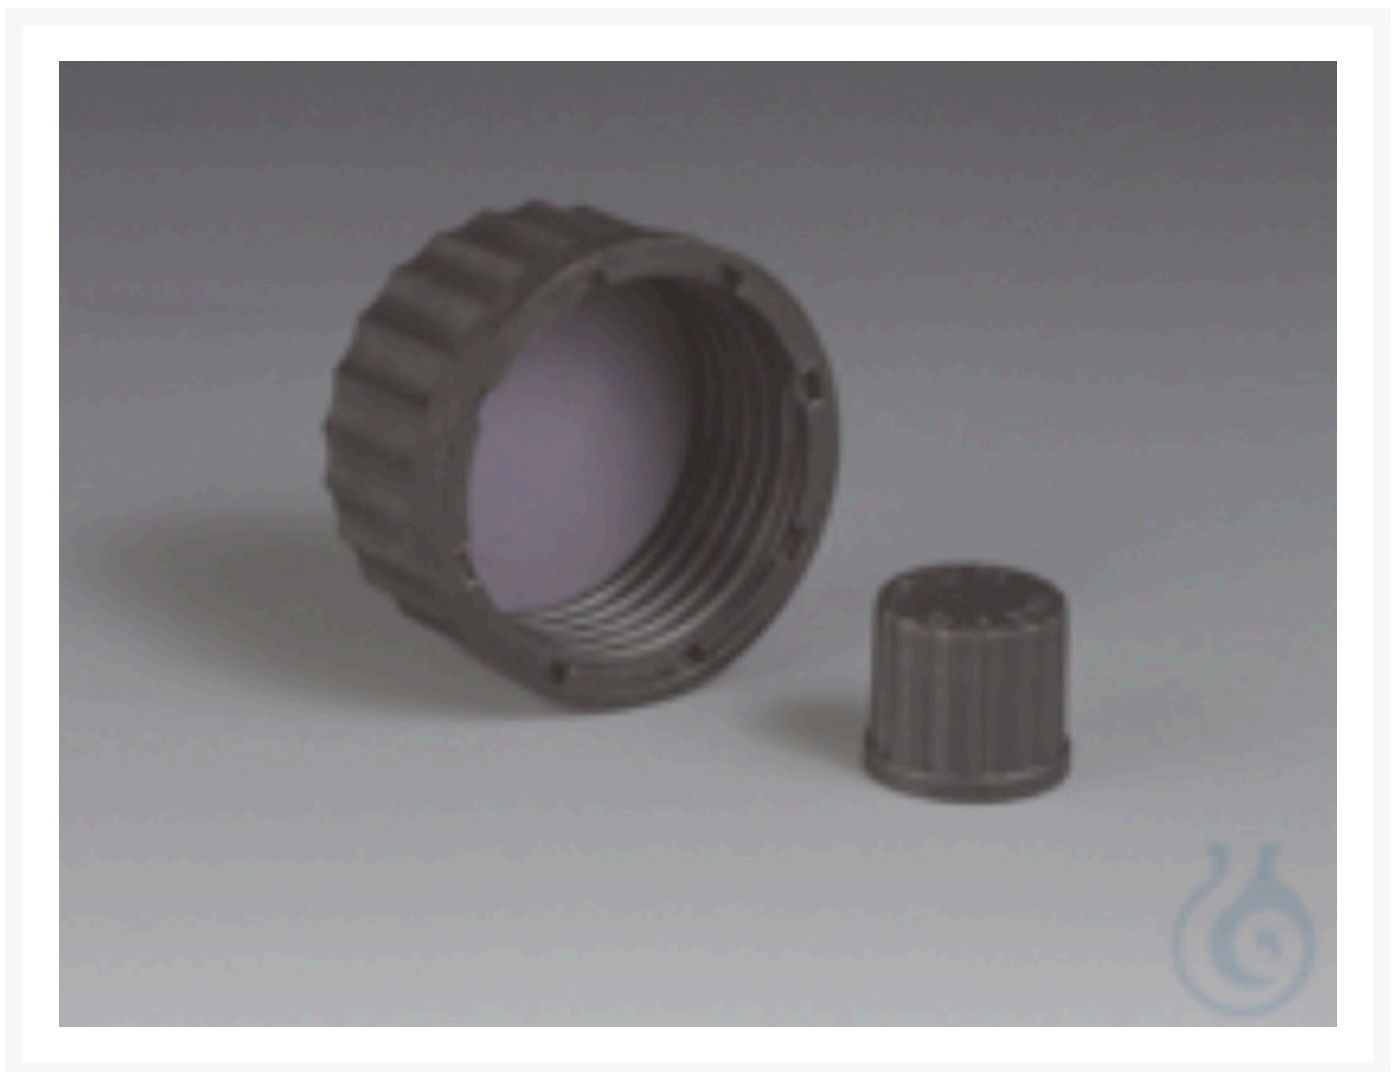

neolab Migge GmbH
Rischerstr. 7-9
69123 Heidelberg
Deutschland
+49 (0)6221 /
8442-44
<https://www.neolab.de>
e

Umsatzsteuer-
Identifikationsnummer
:
DE 143 450 657

Bohlender® BOLA Schraubverschlusskappen GL 18

20,90 €
zzgl. MwSt &
Versand

Product Images

Beschreibung

BOLA Schraubverschlusskappen Schraubkappe mit griffiger Rändelung, mit innenliegender PTFE/Silikon-Dichtung zum Ausgleich von Unebenheiten auf der Dichtfläche, passend für GL-Gewinde, aus PPS. Aufgeschraubt kommt das Medium konstruktionsbedingt bei allen