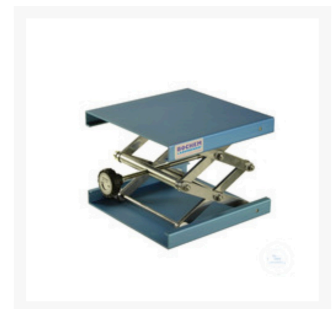

174,10 €
zzgl. MwSt &
Versand

Product Images

Beschreibung

Hebebühne, Alu, blau eloxiert, DIN12897, 100x100mm, mit Stellrad, Hubbereich 55-120mm, Betriebslast (Kg max dynamisch) nach DIN 12 897 Gewicht in g: 546,0