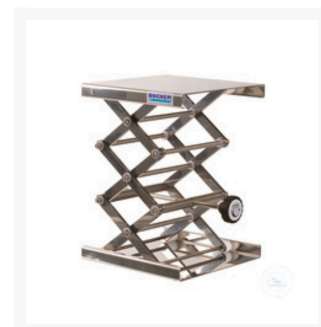

211,84 €
zzgl. MwSt &
Versand

Product Images

Beschreibung

Hebebühne aus 18/10 Stahl MAXI (30% mehr Höhe), Hubbereich 75-400mm, 160x130mm, mit Stellrad, Betriebslast (Kg max dynamisch) nach DIN 12 897

Zusätzliche Informationen

Art.-Nr.	MN-0083
Hersteller (Marke)	Bochem
VGKL Nummer	310511122
EAN	4058072322137
Transporttemperatur	Raumtemperatur
Material	Edelstahl
Ursprungsland	Deutschland
Ursprungsregion	Hessen
Breite	160 mm
Zolltarifnummer	73262000
Tiefe	13 mm
Hubweg	400 mm