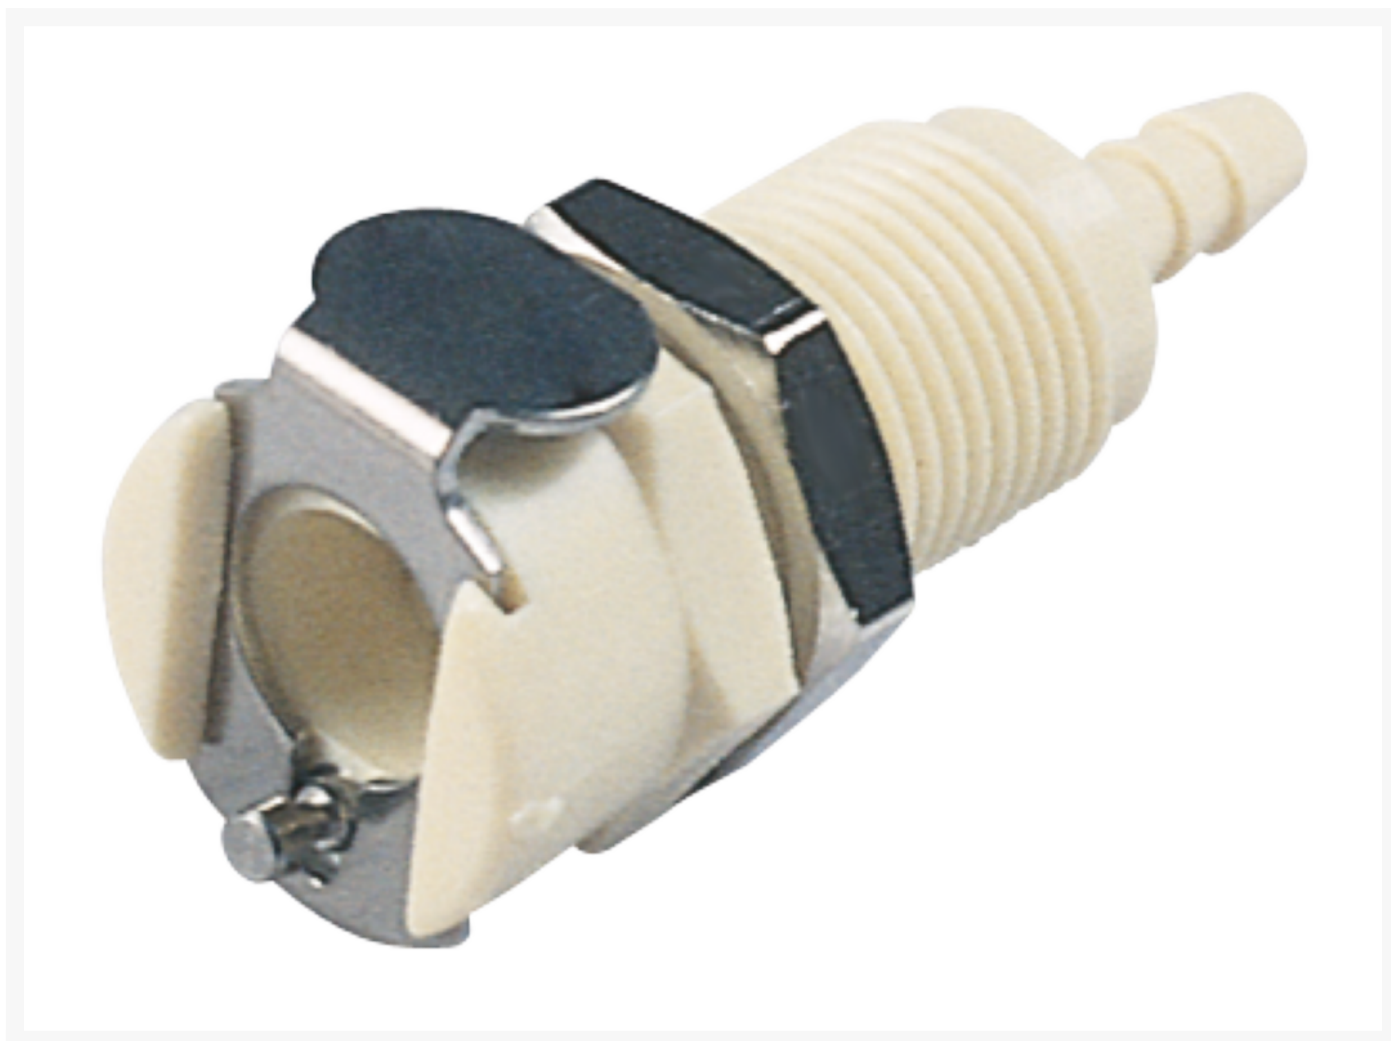

neolab Migge GmbH
Rischerstr. 7-9
69123 Heidelberg
Deutschland
+49 (0)6221 /
8442-44
<https://www.neolab.de>
e

Umsatzsteuer-
Identifikationsnummer
:
DE 143 450 657

**neolab® Schnellkupplung mit Absperrung, PP,
1/8" Vatterteil Schlaucholive 3,2 mm, mit
Gewindeschraube**

**19,70 €
zzgl. MwSt &
Versand**

Product Images

Beschreibung

Die männlichen neoLab Schnellkupplungen mit einer Nennweite von 1/8" decken eine große Bandbreite von Standard-Anwendungen ab. Mit Schlauch-Schutzkragen für zusätzlichen Schutz der 1,6 mm Schlaucholive

- Keine Leckagen, kürzere Einbaulänge, schnellere Montage
- Entriegelungstaste aus Edelstahl
- "Klick" beim Verbinden mit dem passendem weiblichem Gegenstück

Zusätzliche Informationen

Art.-Nr.	2-0855
Hersteller (Marke)	neoLab
EAN	4058072157289
Farbe	elfenbein
Material	Polypropylen (PP)
Form	gerade
TBST MAX	71 °C
TBST MIN	0 °C
Kupplungen Eigenschaften	mit Schlaucholive mit Außengewinde mit Absperrung
Betriebsdruck MAX	8.3 bar abs.
Anschluss für Gegenstück	1/8"
Geschlecht Kupplungsteil	weiblich
Gewinde [Anschluss]	1/8"
für DM Schlauch innen 1	3.2 mm
Typ Kupplungsteil	Kupplungsteil männlich. mit Olive