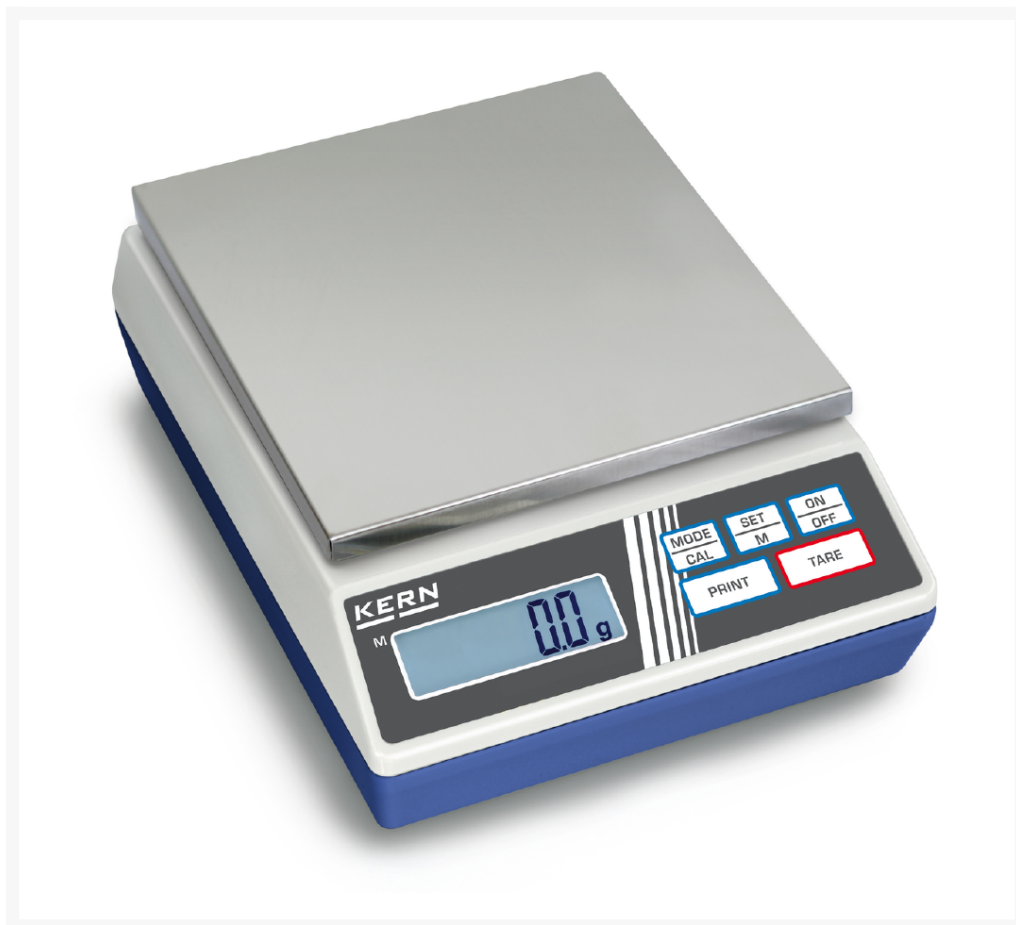

## KERN Präzisionswaage 440, 4 kg

**Preis auf  
Anfrage**

**zzgl. MwSt &  
Versand**

## Beschreibung

---

- Um Ihnen die richtige Wahl Ihrer KERN Waage zu erleichtern, haben wir für Sie bei jedem Modell einen Qualitätscode aufgeführt, der sich aus zwei Qualitätsmerkmalen zusammensetzt und Ihnen zusätzlich zu den Produktmerkmalen, technischen Daten und Piktogrammen, eine weitere Entscheidungshilfe für die perfekte Waage für Ihre Anwendung liefert.

## Zusätzliche Informationen

---

Art.-Nr.	KP-0552
Hersteller (Marke)	KERN
VGKL Nummer	645844051
EAN	4058072126018
Transporttemperatur	Raumtemperatur
Farbe	hellgraulgrau
Breite	165 mm
Höhe	230 mm
Tiefe	230 mm
Ablesbarkeit	1 mg
Bedienung über	Folientastatur
Gewicht	1.64 kg
Reproduzierbarkeit	1 g
Waagen Eigenschaften	mit umschaltbaren Wägeeinheiten
Material Wägeplatte	Edelstahl
Wägebereich MAX	4 kg
Hersteller	KERN
Typ Waage	Präzisionswaage