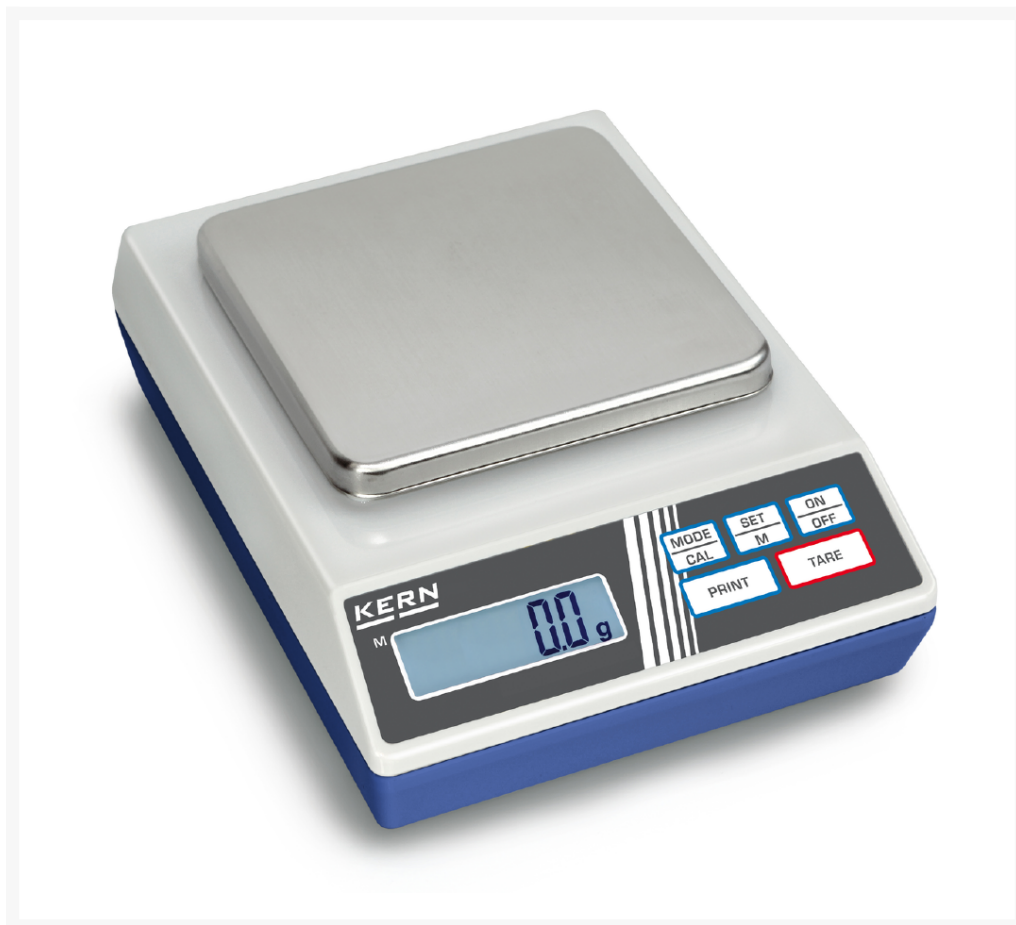

neolab Migge GmbH
Rischerstr. 7-9
69123 Heidelberg
Deutschland
+49 (0)6221 /
8442-44
<https://www.neolab.de>
e

Umsatzsteuer-
Identifikationsnummer
:
DE 143 450 657

KERN Präzisionswaage 440, 2 kg

**Preis auf
Anfrage**

**zzgl. MwSt &
Versand**

Product Images

Beschreibung

- Um Ihnen die richtige Wahl Ihrer KERN Waage zu erleichtern, haben wir für Sie bei jedem Modell einen Qualitätscode aufgeführt, der sich aus zwei Qualitätsmerkmalen zusammensetzt und Ihnen zusätzlich zu den Produktmerkmalen, technischen Daten und Piktogrammen, eine weitere Entscheidungshilfe für die perfekte Waage für Ihre Anwendung liefert.

Zusätzliche Informationen

Art.-Nr.	KP-0209
Hersteller (Marke)	KERN
VGKL Nummer	645844047
EAN	4058072125035
Transporttemperatur	Raumtemperatur
Farbe	hellgraulgrau
Breite	165 mm
Höhe	230 mm
Tiefe	230 mm
Ablesbarkeit	100 mg
Bedienung über	Folientastatur
Gewicht	1.56 kg
Reproduzierbarkeit	100 mg
Waagen Eigenschaften	mit umschaltbaren Wä geeinheiten
Material Wä geplatte	Edelstahl
Wä gebereich MAX	2 kg
Hersteller	KERN
Typ Waage	Prä zisionswaage