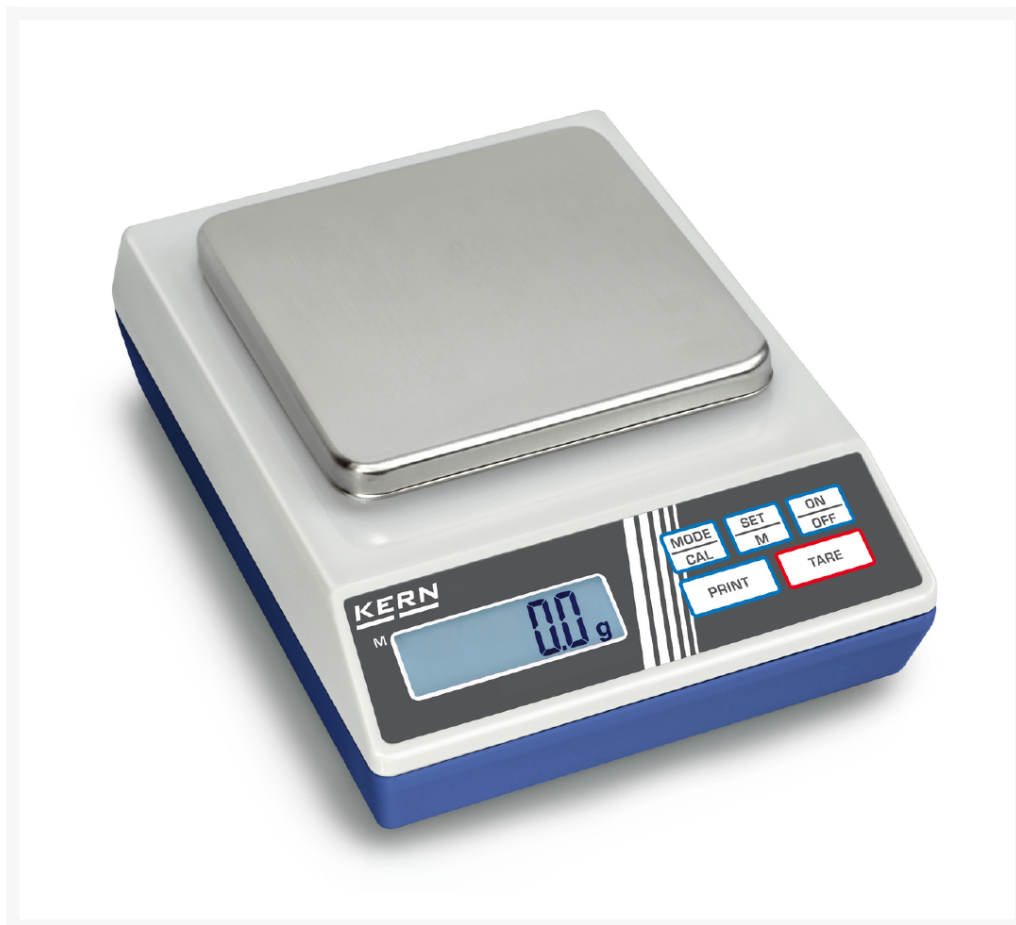

neolab Migge GmbH
Rischerstr. 7-9
69123 Heidelberg
Deutschland
+49 (0)6221 /
8442-44
<https://www.neolab.de>
e

Umsatzsteuer-
Identifikationsnummer
:
DE 143 450 657

KERN Präzisionswaage 440, 1 kg

**Preis auf
Anfrage**

**zzgl. MwSt &
Versand**

Product Images

Beschreibung

- Um Ihnen die richtige Wahl Ihrer KERN Waage zu erleichtern, haben wir für Sie bei jedem Modell einen Qualitätscode aufgeführt, der sich aus zwei Qualitätsmerkmalen zusammensetzt und Ihnen zusätzlich zu den Produktmerkmalen, technischen Daten und Piktogrammen, eine weitere Entscheidungshilfe für die perfekte Waage für Ihre Anwendung liefert.

Zusätzliche Informationen

Art.-Nr.	KP-0205
Hersteller (Marke)	KERN
VGKL Nummer	645844045
EAN	4058072125004
Transporttemperatur	Raumtemperatur
Farbe	hellgraulgrau
Breite	165 mm
Höhe	230 mm
Tiefe	230 mm
Ablesbarkeit	100 mg
Bedienung über	Folientastatur
Gewicht	1.51 kg
Reproduzierbarkeit	100 mg
Waagen Eigenschaften	mit umschaltbaren Wägeeinheiten
Material Wägeplatte	Edelstahl
Wägebereich MAX	1 kg
Hersteller	KERN
Typ Waage	Präzisionswaage