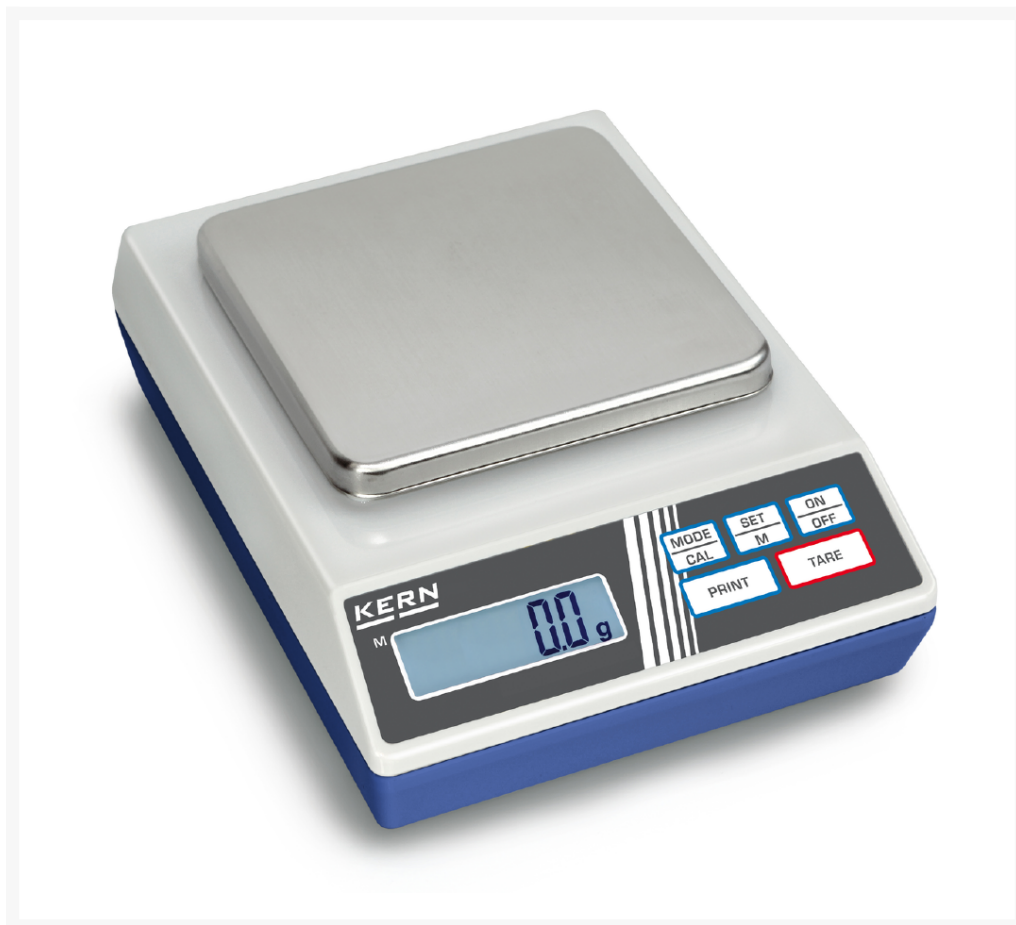

## KERN Präzisionswaage 440, 400 g

**Preis auf  
Anfrage**

**zzgl. MwSt &  
Versand**

## Beschreibung

---

- Um Ihnen die richtige Wahl Ihrer KERN Waage zu erleichtern, haben wir für Sie bei jedem Modell einen Qualitätscode aufgeführt, der sich aus zwei Qualitätsmerkmalen zusammensetzt und Ihnen zusätzlich zu den Produktmerkmalen, technischen Daten und Piktogrammen, eine weitere Entscheidungshilfe für die perfekte Waage für Ihre Anwendung liefert.

## Zusätzliche Informationen

---

Art.-Nr.	KP-0199
Hersteller (Marke)	KERN
VGKL Nummer	645844043
EAN	4058072124960
Transporttemperatur	Raumtemperatur
Farbe	hellgraulgrau
Breite	165 mm
Höhe	230 mm
Tiefe	230 mm
Ablesbarkeit	100 mg
Bedienung über	Folientastatur
Gewicht	1.51 kg
Reproduzierbarkeit	100 mg
Waagen Eigenschaften	mit umschaltbaren Wägeeinheiten
Material Wägeplatte	Edelstahl
Wägebereich MAX	400 g
Hersteller	KERN
Typ Waage	Präzisionswaage