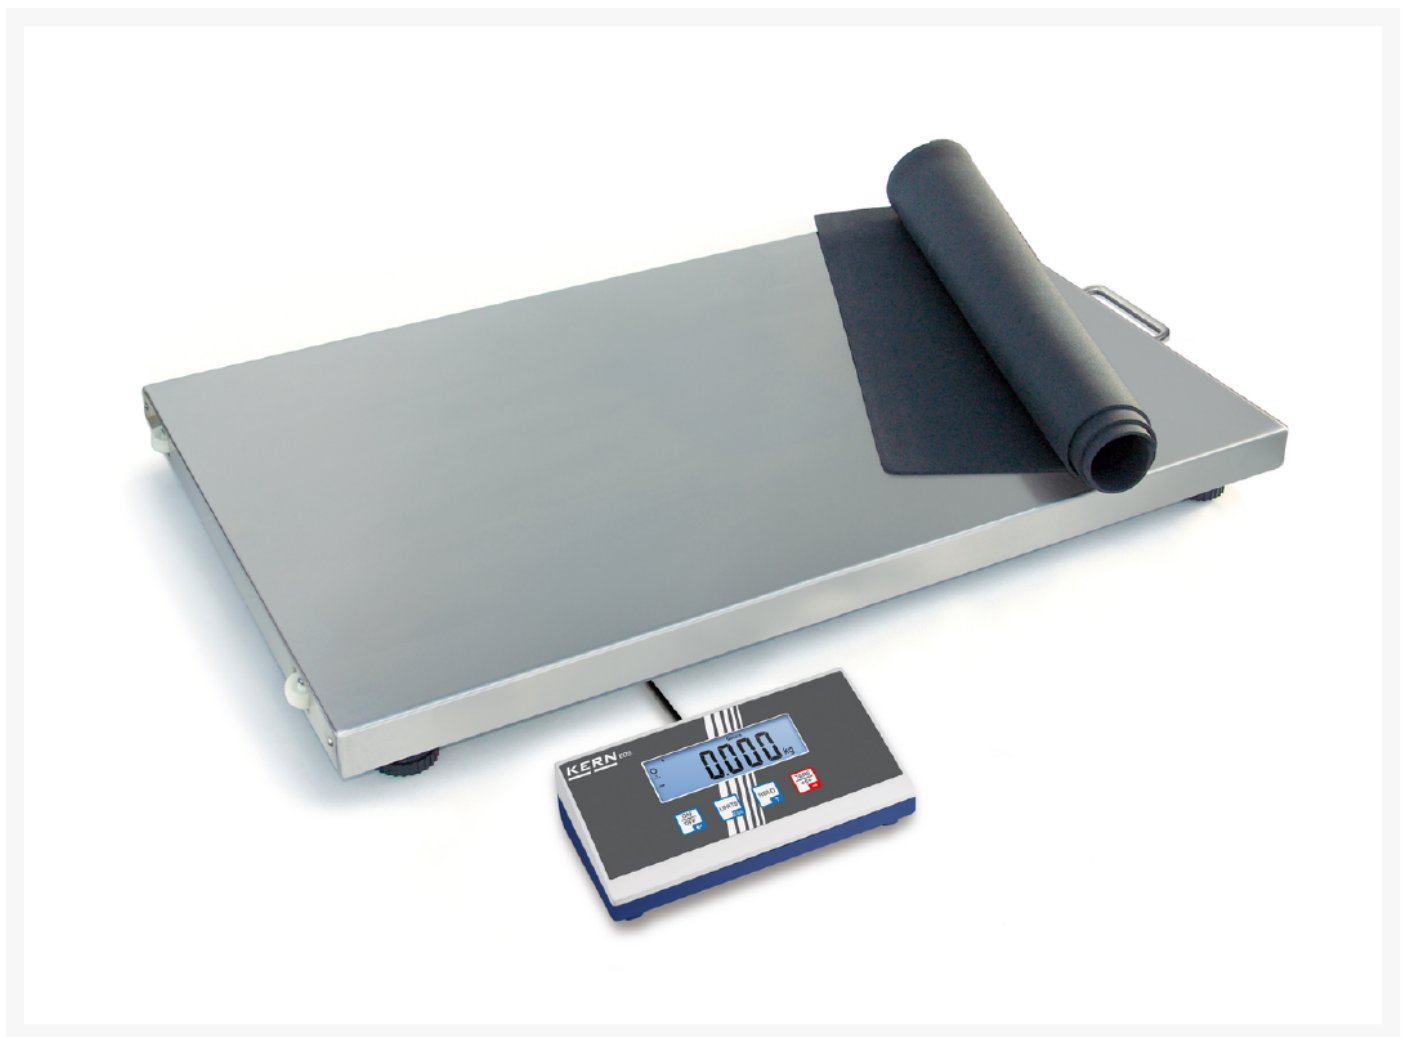

neolab Migge GmbH
Rischerstr. 7-9
69123 Heidelberg
Deutschland
+49 (0)6221 /
8442-44
<https://www.neolab.de>
e

Umsatzsteuer-
Identifikationsnummer
:
DE 143 450 657

KERN Plattformwaage EOS, 300 kg

470,00 €
zzgl. MwSt &
Versand

Product Images

Beschreibung

- Wägeplatte Edelstahl, Unterbau Stahl lackiert
- Einfache und komfortable 4-Tasten-Bedienung
- Wandhalterung zur Wandmontage des Auswertegeräts, serienmäßig
- Hold-Funktion: Bei unruhigen Wägebedingungen wird durch Mittelwertbildung ein stabiler Wägewert errechnet
- Waage kann mittels 2 Rollen und 1 Handgriff bequem transportiert und platzsparend verstaut werden
- Rutschfeste Gummimatte im Lieferumfang enthalten
- Universal-Netzadapter extern im Lieferumfang enthalten
- Arbeitsschutzhaube im Lieferumfang enthalten

Zusätzliche Informationen

Art.-Nr.	KP-4143
Hersteller (Marke)	KERN
EAN	4058072137960
Transporttemperatur	Raumtemperatur
Farbe	hellgrau dunkelgrau
Ablesbarkeit	100 g
Bedienung über	Folientastatur
Energieversorgung	Stromnetz
Material Wägeplatte	Edelstahl
Wägebereich MAX	300 kg
Hersteller	KERN
Typ Waage	Plattformwaage