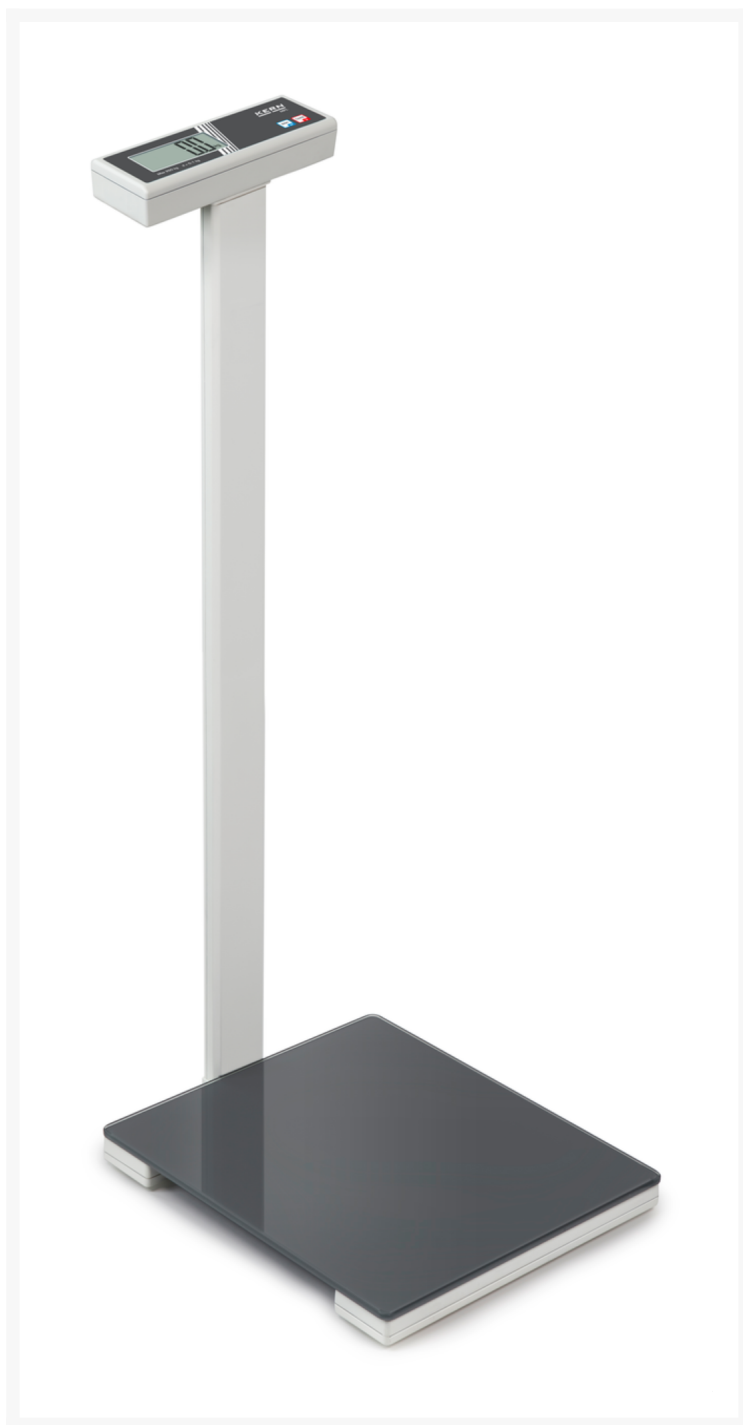

neolab Migge GmbH
Rischerstr. 7-9
69123 Heidelberg
Deutschland
+49 (0)6221 /
8442-44
<https://www.neolab.de>
e

Umsatzsteuer-
Identifikationsnummer
:
DE 143 450 657

KERN Personenwaage MPL, 250 kg

220,00 €
zzgl. MwSt &
Versand

Beschreibung

- Diese Personenwaage ist das ideale Messinstrument für die Altenpflege, Paramedizin, Fitnessclubs oder den Privatbereich, einschließlich Wiegungen im adipösen Bereich bis 250 kg
- Durch das fest mit der Waage verbundene Stativ ist das Auswertegerät bequem zu bedienen und der Wägewert auch bei ungünstigen Lichtverhältnissen gut abzulesen
- Stabile Glaswägeplatte für einen sicheren und bequemen Stand
- Hygienisch und leicht zu reinigen
- Besonders flache Bauweise erleichtert das Betreten
- Einfachste Bedienung: antippen – aufstellen – ablesen
- Integrierte AUTO-OFF-Funktion zur Batterieschonung
- Nur MPL: BMI-Funktion zur Ermittlung von Untergewicht/Normalgewicht/Übergewicht
- Großes, kontrastreiches Display, erleichtert das Ablesen

Zusätzliche Informationen

Art.-Nr.	KP-4734
Hersteller (Marke)	KERN
EAN	4058072143268
Transporttemperatur	Raumtemperatur
Farbe	hellgrau dunkelgrau
Ablesbarkeit	100 g
Bedienung über	Folientastatur
Energieversorgung	Stromnetz
Wägebereich MAX	250 kg
Hersteller	KERN
Typ Waage	Personenwaage