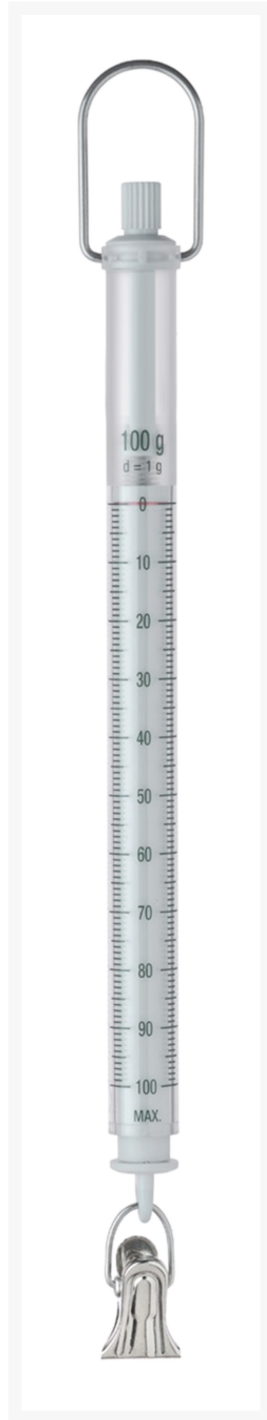

neolab Migge GmbH
Rischerstr. 7-9
69123 Heidelberg
Deutschland
+49 (0)6221 /
8442-44
<https://www.neolab.de>
e

Umsatzsteuer-
Identifikationsnummer
:
DE 143 450 657

KERN Federwaage 287, 100 g

82,00 €
zzgl. MwSt &
Versand

Product Images

Beschreibung

- Optimiertes Preis-/Leistungsverhältnis dank transparentem Kunststoffgehäuse, ideal für Schulen und Bildungseinrichtungen
- **Hohe Präzision:** Spielfreie Federlagerung mit integrierter Taraschraube für hochpräzise Justierung
- Ermüdungsfreie Edelstahl-Feder
- Abriebfreie, farbige Präzisionsskala mit hoher Auflösung
- Dank drehbarem Innenrohr bleibt die Skala stets optimal abzulesen
- Die serienmäßig mitgelieferte Aufhängevorrichtung kann bequem gegen eine andere ausgetauscht werden, dadurch individuell an das Wägegut anpassbar

Zusätzliche Informationen

Art.-Nr.	KP-2973
Hersteller (Marke)	KERN
EAN	4058072132866
Transporttemperatur	Raumtemperatur
Farbe	hellgraulgrau
Breite	225 mm
Höhe	12.2 mm
Tiefe	12.2 mm
Bedienung über	nur ablesen
Gewicht	39 kg
Wägebereich MAX	100 g
Hersteller	KERN
Typ Waage	Federwaage
Wägeeinheiten	g