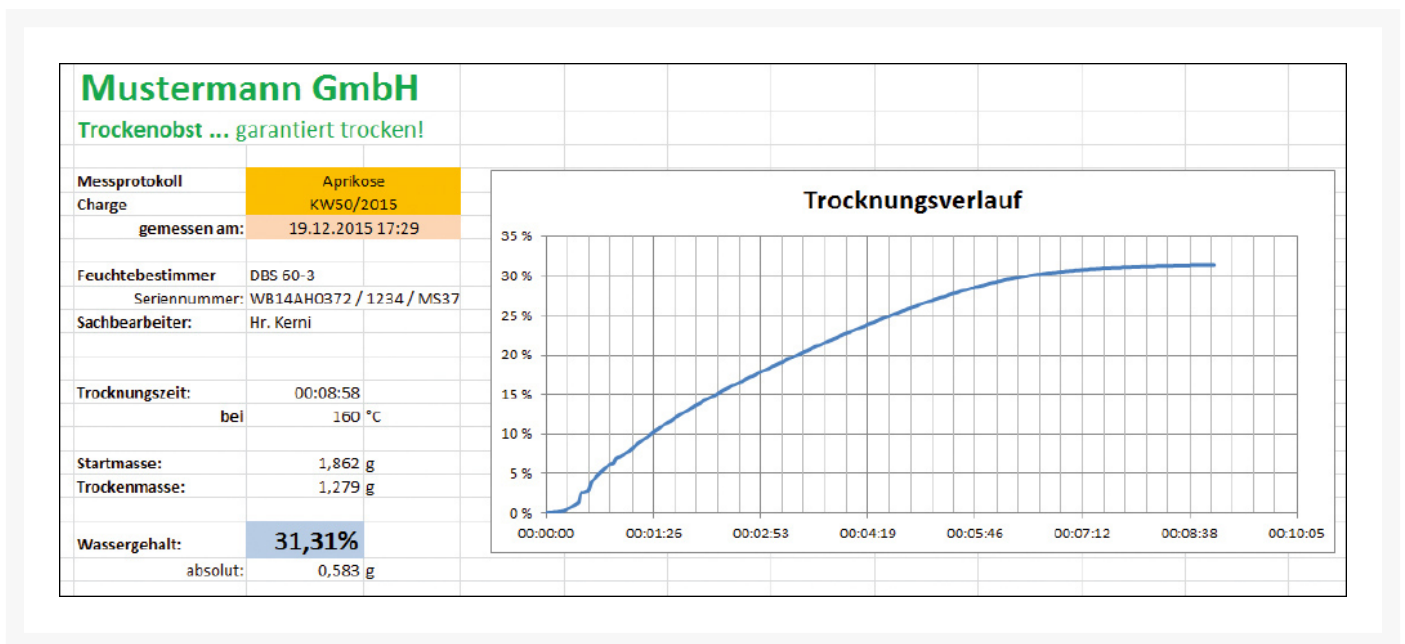

Preis auf
 Anfrage

zzgl. MwSt &
 Versand

Product Images

Beschreibung

Software-Lizenzschlüssel SCD-4.0-PRO-KEY

Zusätzliche Informationen

Art.-Nr.	KP-9386
Hersteller (Marke)	KERN
EAN	4058072856373
Hersteller EAN	4045761222465
Bruttogewicht	0.02
Transporttemperatur	Raumtemperatur
Nettogewicht	0.01800 kg
Ursprungsland	Deutschland
Verpackungsbreite	0.21000 m
Verpackungshöhe	0.00100 m
Verpackungstiefe	0.29000 m
Zolltarifnummer	85234910