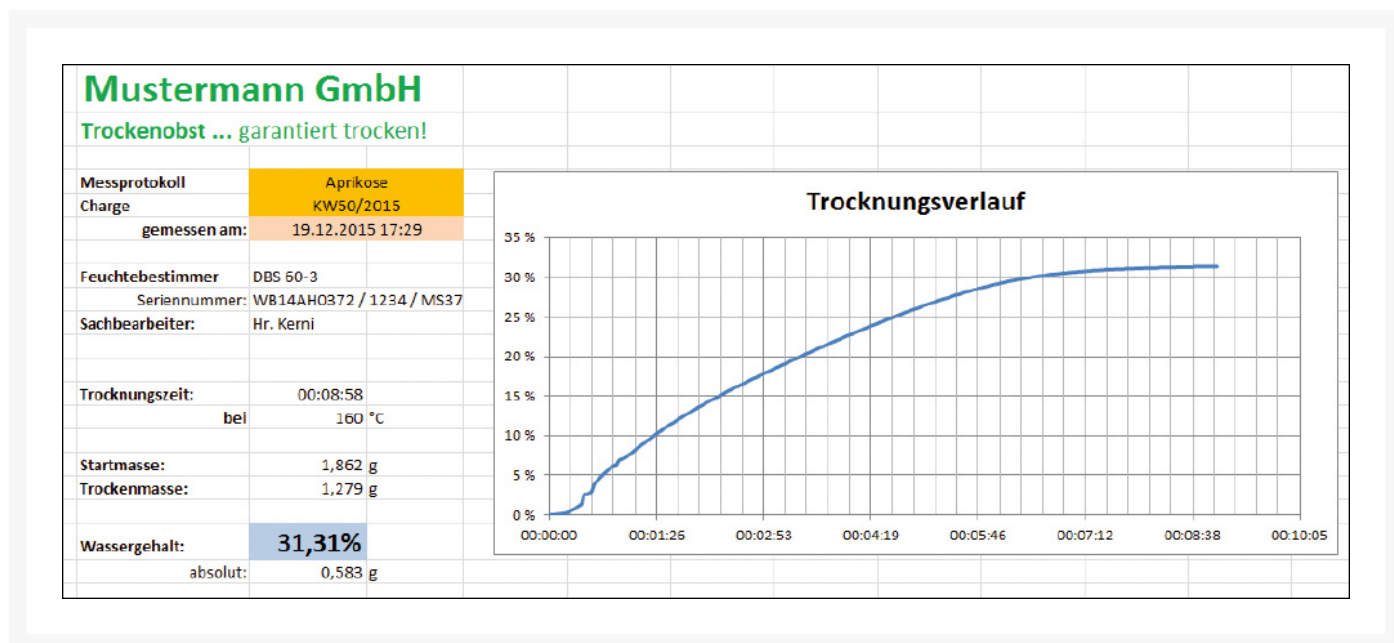

neolab Migge GmbH
 Rischerstr. 7-9
 69123 Heidelberg
 Deutschland
 +49 (0)6221 /
 8442-44
<https://www.neolab.de>
 e

Umsatzsteuer-
 Identifikationsnummer
 :
 DE 143 450 657

KERN Software Balance Connection 4 PRO, für Waagen aus KERN-Sortiment, als Download

380,00 €
 zzgl. MwSt &
 Versand

Product Images

Beschreibung

Software

Zusätzliche Informationen

Art.-Nr.	KP-9385
Hersteller (Marke)	KERN
EAN	4058072123956
Hersteller EAN	4045761222489
Bruttogewicht	0.001
Transporttemperatur	Raumtemperatur
Nettogewicht	0.00100 kg
Ursprungsland	Deutschland
Zolltarifnummer	85234910