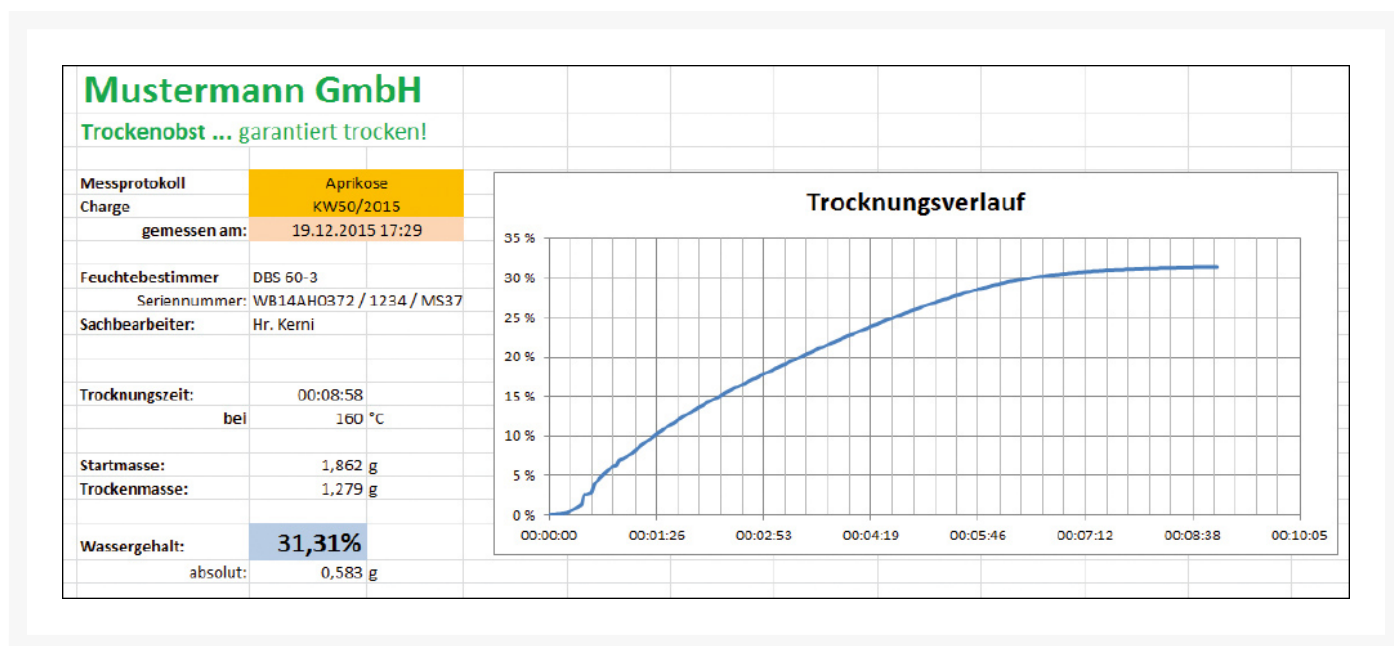

neolab Migge GmbH
 Rischerstr. 7-9
 69123 Heidelberg
 Deutschland
 +49 (0)6221 /
 8442-44
<https://www.neolab.de>
 e

Umsatzsteuer-
 Identifikationsnummer
 :
 DE 143 450 657

KERN Software Balance Connection 4 PRO Upgrade, für Waagen aus KERN-Sortiment, als Do

**Preis auf
 Anfrage**
**zzgl. MwSt &
 Versand**

Product Images

Beschreibung

Software SCD-4.0-PRO-UPG

Zusätzliche Informationen

Art.-Nr.	KP-9927
Hersteller (Marke)	KERN
EAN	4058072856380
Hersteller EAN	4045761239968
Bruttogewicht	0.001
Transporttemperatur	Raumtemperatur
Nettogewicht	0.00100 kg
Ursprungsland	Deutschland
Zolltarifnummer	85234910