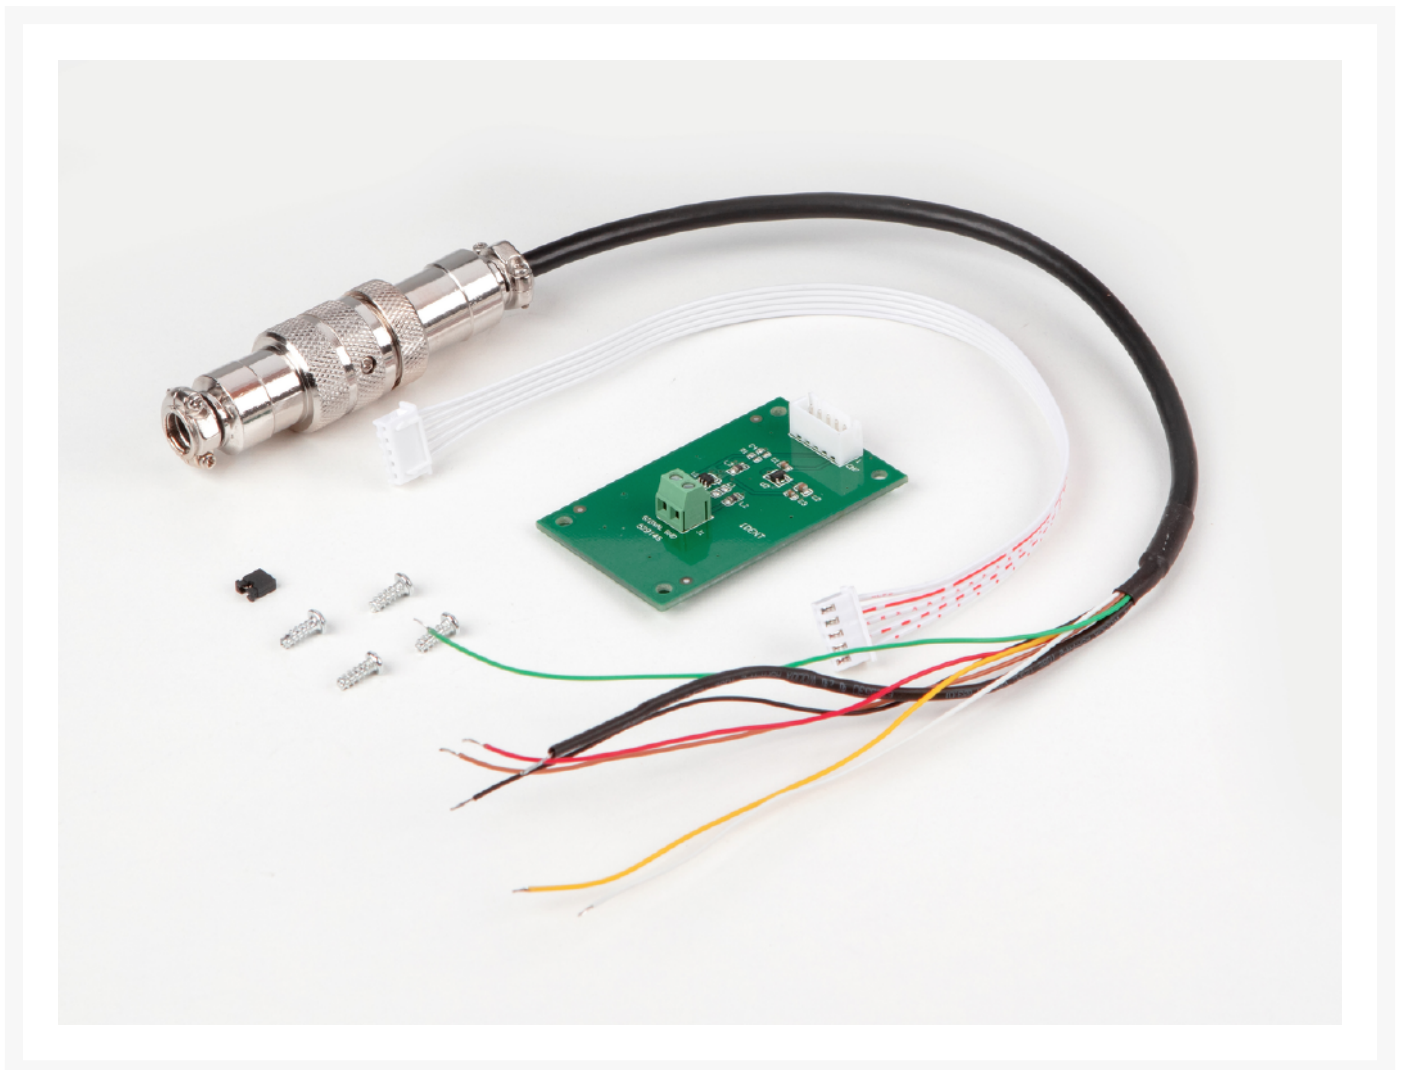

neolab Migge GmbH
Rischerstr. 7-9
69123 Heidelberg
Deutschland
+49 (0)6221 /
8442-44
<https://www.neolab.de>
e

Umsatzsteuer-
Identifikationsnummer
:
DE 143 450 657

KERN Eichstecker, Kunststoff KIB-A12,

164,00 €
zzgl. MwSt &
Versand

Product Images

Beschreibung

- Eichstecker, Kunststoff

Zusätzliche Informationen

Art.-Nr.	KP-5822
Hersteller (Marke)	KERN
EAN	4058072152932
Transporttemperatur	Raumtemperatur
Hersteller	KERN