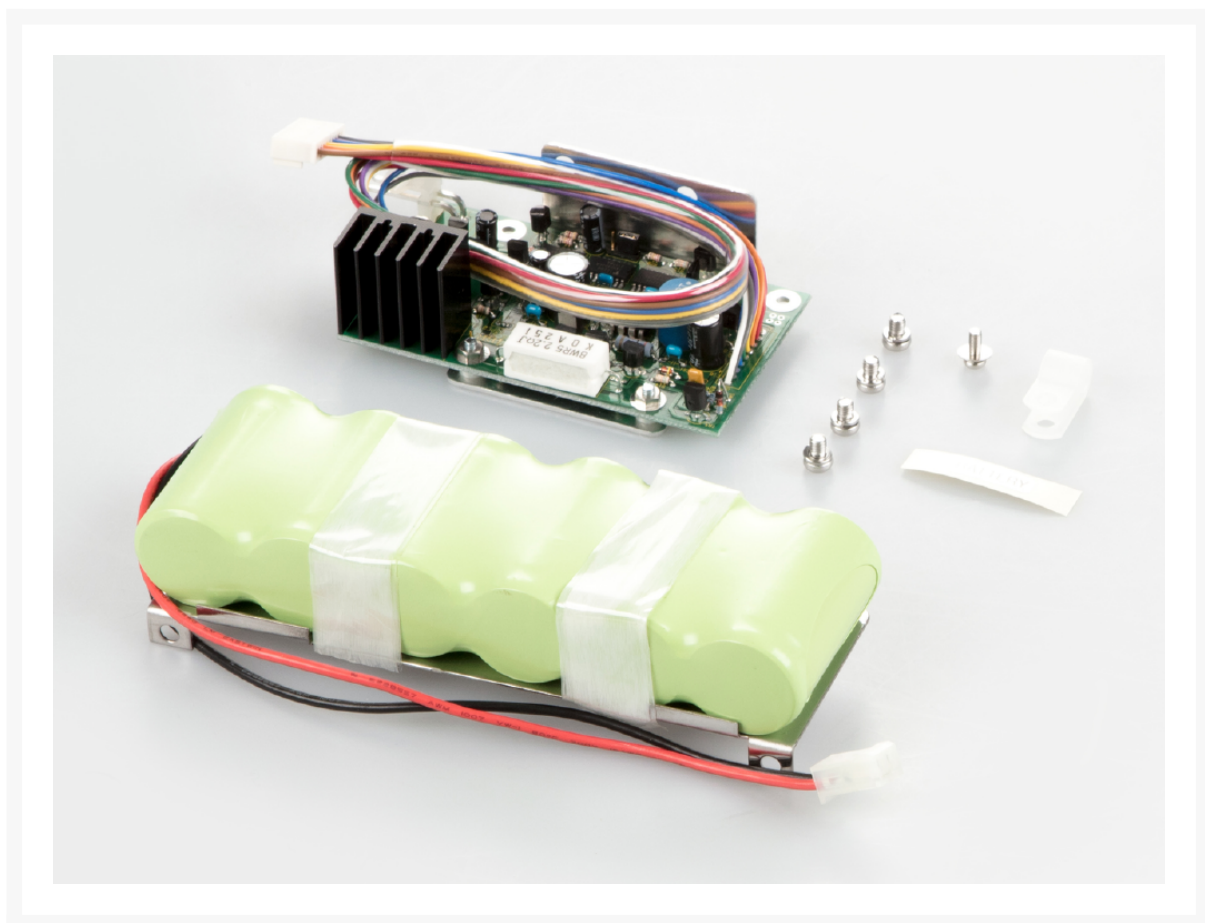

Product Images