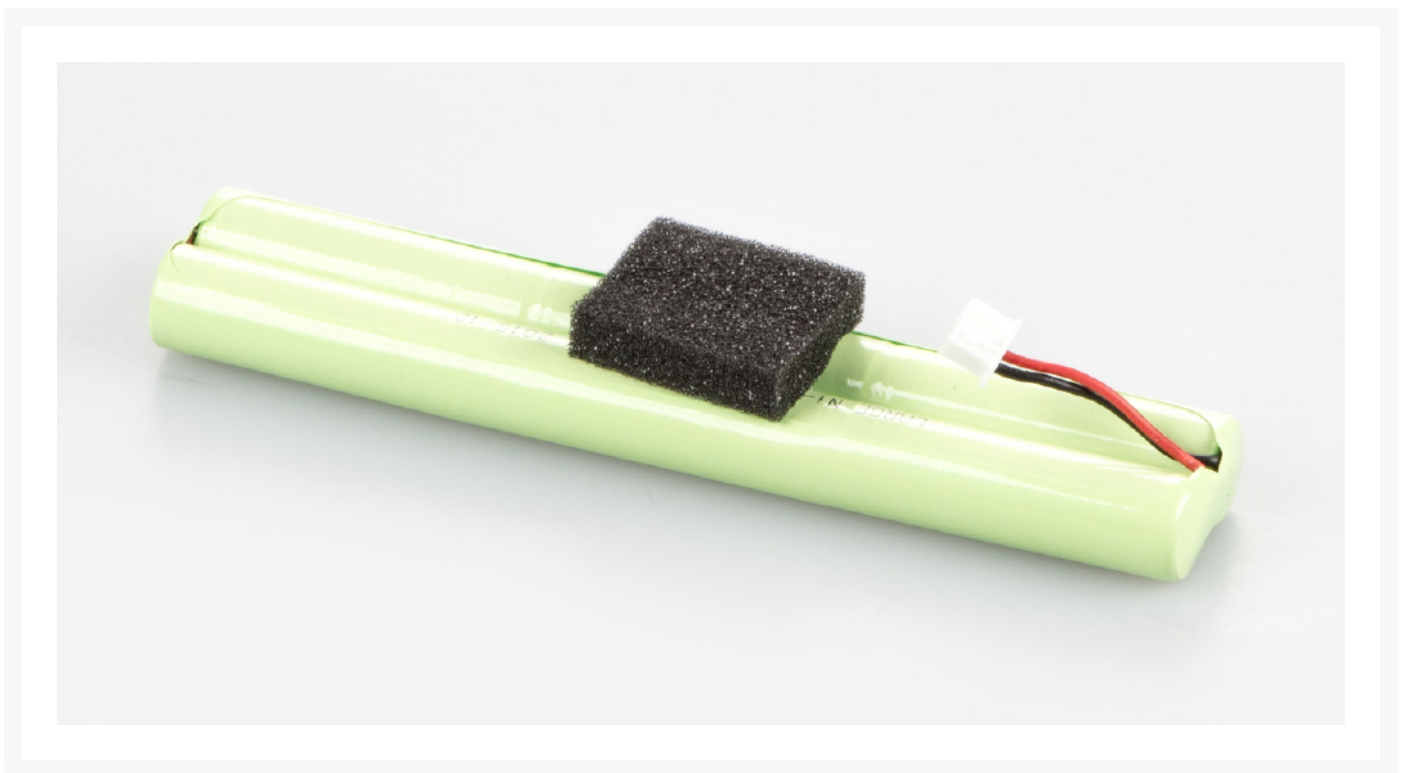

## Beschreibung

---

- Passend für Rollstuhlwaage KERN MWA, Stehhilfewaage KERN MTA, Personenwaagen KERN MPE, KERN MPD und KERN MPC, Stuhlwaage KERN MCC und Babywaage KERN MBC