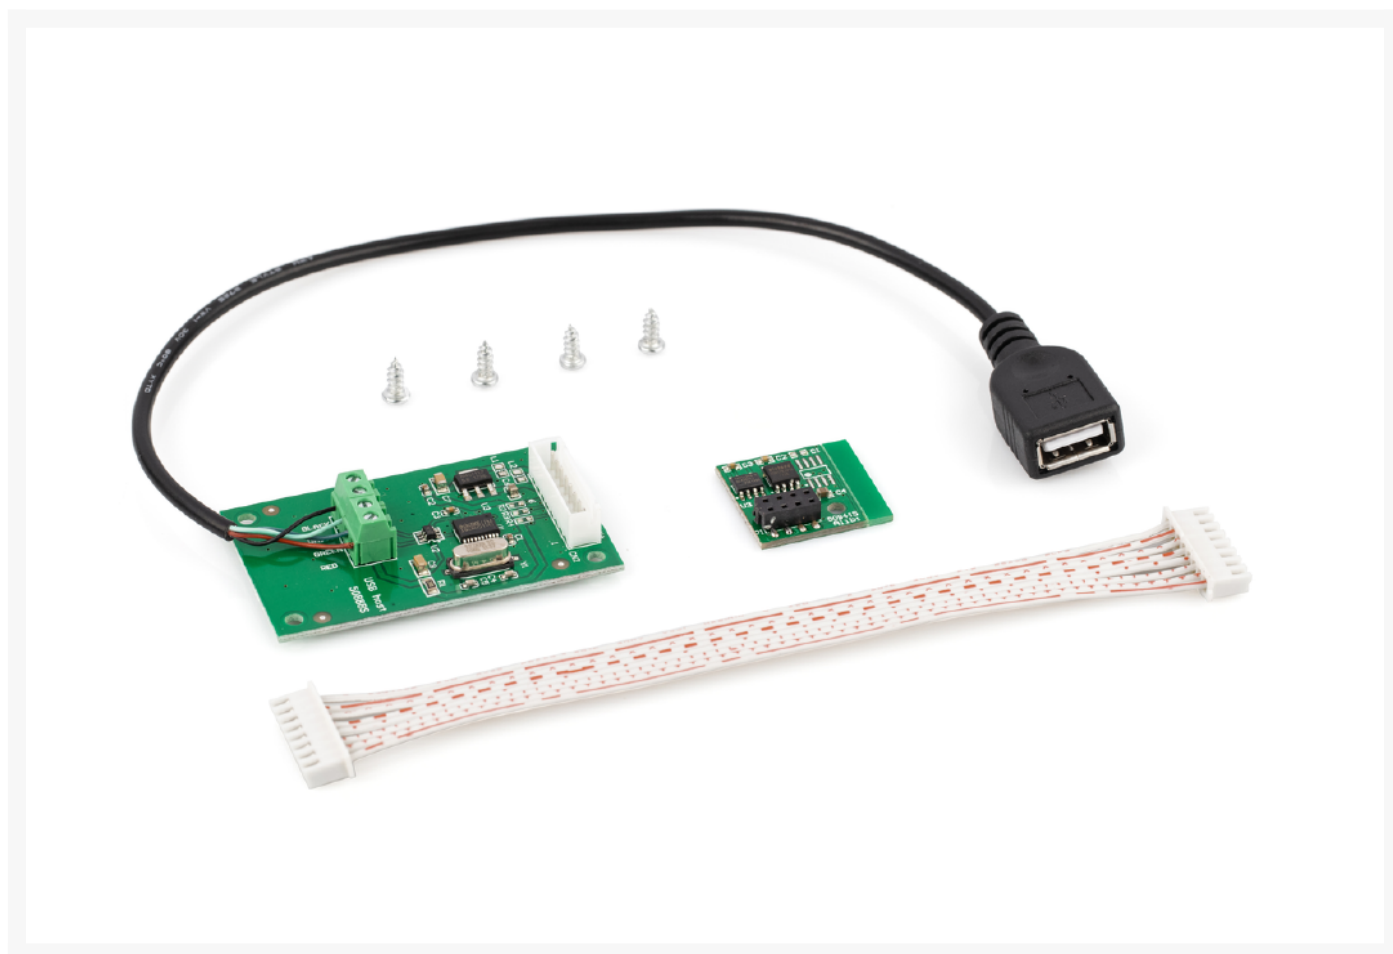

neoLab Migge GmbH
Rischerstr. 7-9
69123 Heidelberg
Deutschland
+49 (0)6221 /
8442-44
<https://www.neolab.de>
e

Umsatzsteuer-
Identifikationsnummer
:
DE 143 450 657

KERN Alibispeicher, inklusive USB-Schnittstelle für den Export von Wägeregebnissen auf externe Datenträger, wie z.B. USB-Sticks, Festplatten etc. . Nicht in Verbindung mit Eichung

**175,00 €
zzgl. MwSt &
Versand**

Product Images

Beschreibung

- Nicht in Verbindung mit Eichung

Zusätzliche Informationen

Art.-Nr.	KP-4632
Hersteller (Marke)	KERN
EAN	4058072142377
Transporttemperatur	Raumtemperatur
Hersteller	KERN