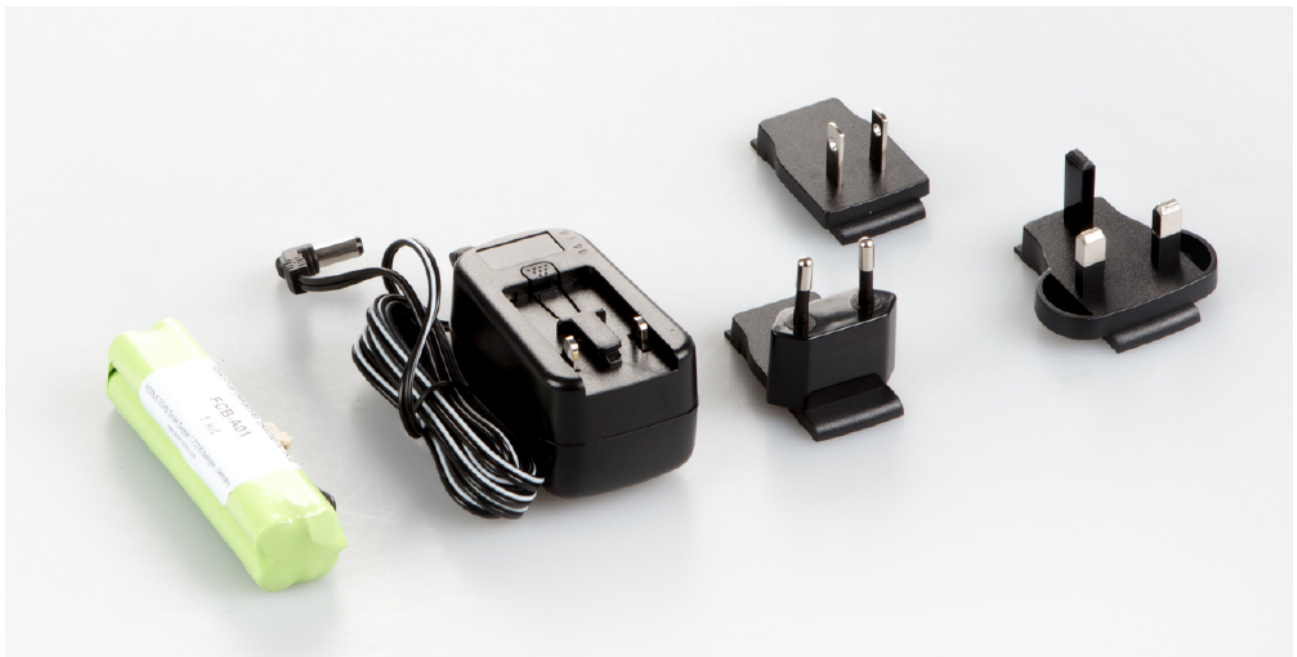

**54,00 €
zzgl. MwSt &
Versand**

Product Images

Beschreibung

- Passend für
- Tischwaage KERN FCB (Betriebsdauer bis zu 80 h ohne Hinterleuchtung, Ladezeit ca. 10 h)
- Präzisionswaage KERN 440 (Betriebsdauer bis zu 80 h ohne Hinterleuchtung, Ladezeit ca. 10 h)

Zusätzliche Informationen

Art.-Nr.	KP-4184
Hersteller (Marke)	KERN
VGKL Nummer	105835047
EAN	4058072138332
Transporttemperatur	Raumtemperatur
Hersteller	KERN