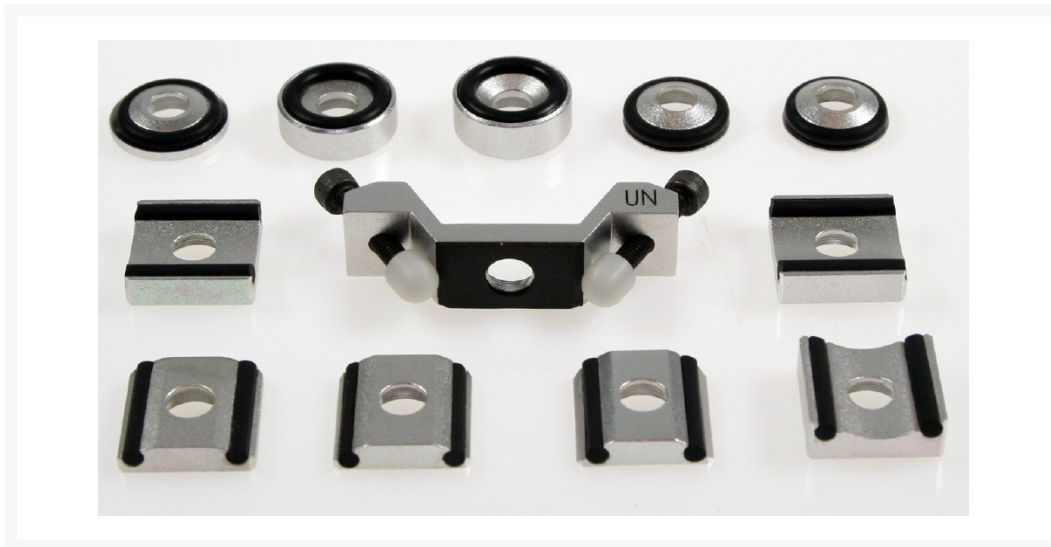

**Preis auf
Anfrage**

**zzgl. MwSt &
Versand**

Product Images

Beschreibung

Aufsatzringe zur sicheren Positionierung

Zusätzliche Informationen

Art.-Nr.	KP-2120
Hersteller (Marke)	KERN
EAN	4058072129644
Transporttemperatur	Raumtemperatur
Hersteller	KERN