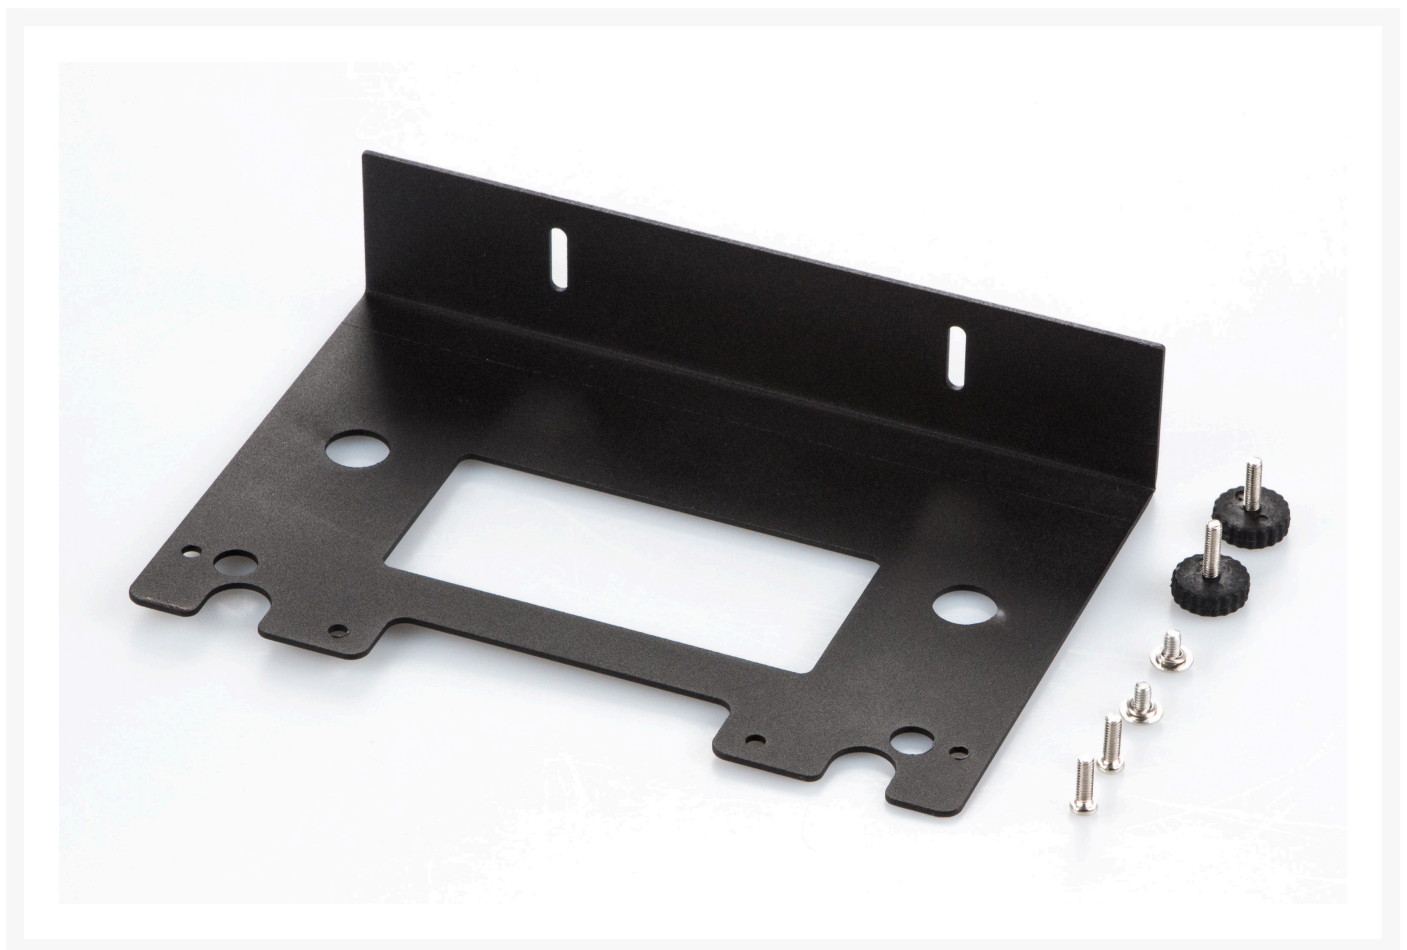

neolab Migge GmbH
Rischerstr. 7-9
69123 Heidelberg
Deutschland
+49 (0)6221 /
8442-44
<https://www.neolab.de>
e

Umsatzsteuer-
Identifikationsnummer
:
DE 143 450 657

KERN Halterung zum Festschrauben des Auswertegeräts an die Plattform

40,00 €
zzgl. MwSt &
Versand

Product Images

Beschreibung

- Halterung zum Festschrauben des Auswertegeräts an die Plattform
- Passend für Zählwaage KERN CDS, Paketwaage KERN DE und Plattformwaage KERN DS

Zusätzliche Informationen

Art.-Nr.	KP-4007
Hersteller (Marke)	KERN
VGKL Nummer	105835048
EAN	4058072136840
Transporttemperatur	Raumtemperatur
Hersteller	KERN