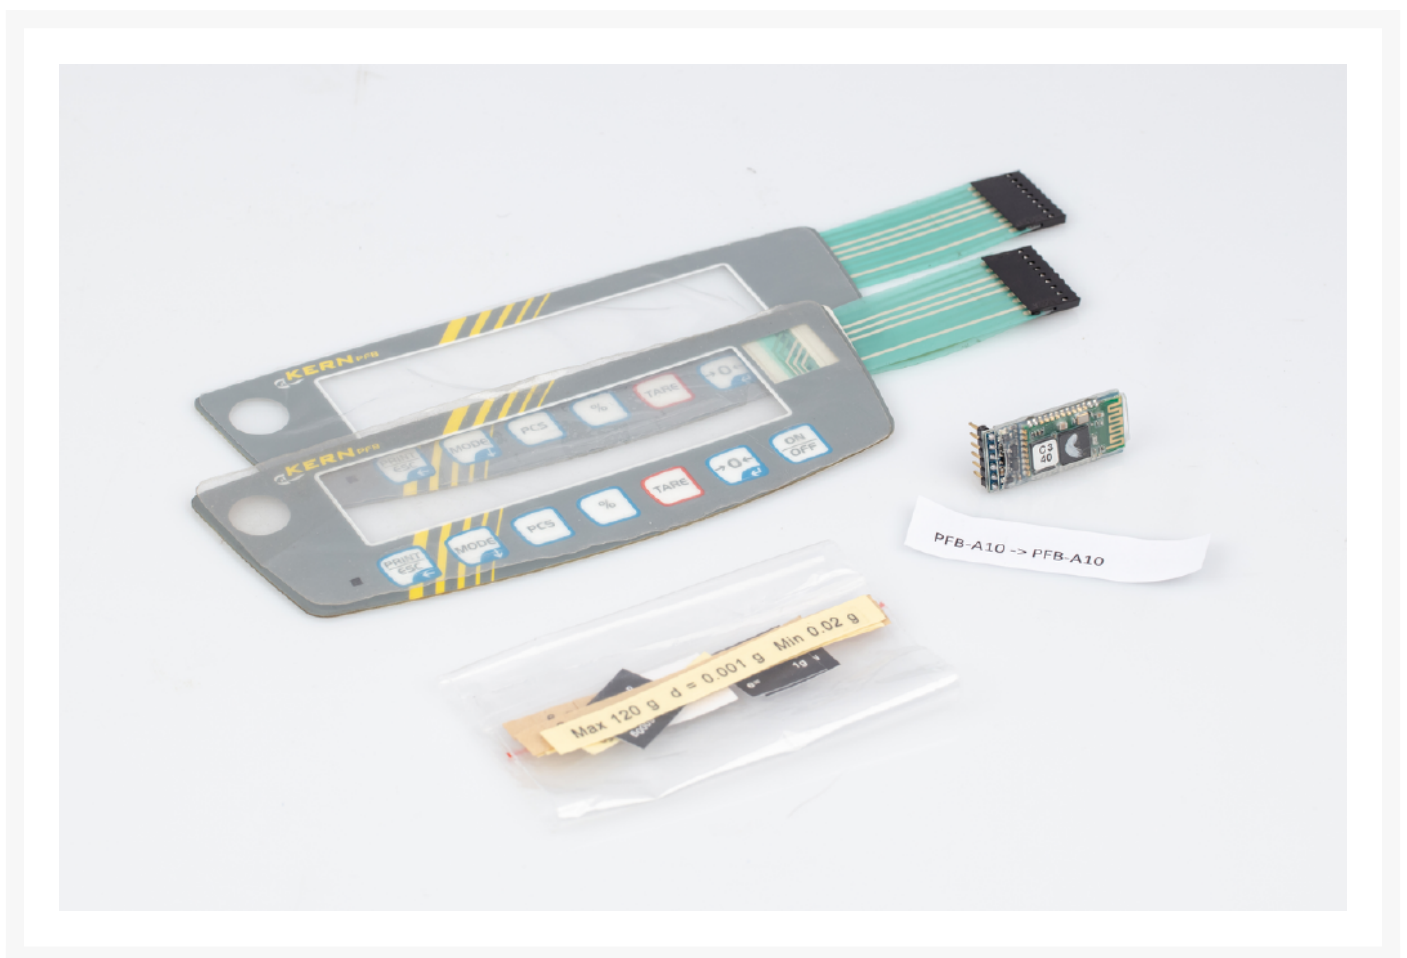

neolab Migge GmbH
Rischerstr. 7-9
69123 Heidelberg
Deutschland
+49 (0)6221 /
8442-44
<https://www.neolab.de>
e

Umsatzsteuer-
Identifikationsnummer
:
DE 143 450 657

KERN Bluetooth-Set 2.0 (nicht kompatibel mit iOS), nicht nachrüstbar

100,00 €
zzgl. MwSt &
Versand

Product Images

Beschreibung

- Bluetooth-Set 2.0 (nicht kompatibel mit iOS), nicht nachrüstbar

Zusätzliche Informationen

Art.-Nr.	KP-5380
Hersteller (Marke)	KERN
EAN	4058072149062
Transporttemperatur	Raumtemperatur
Hersteller	KERN