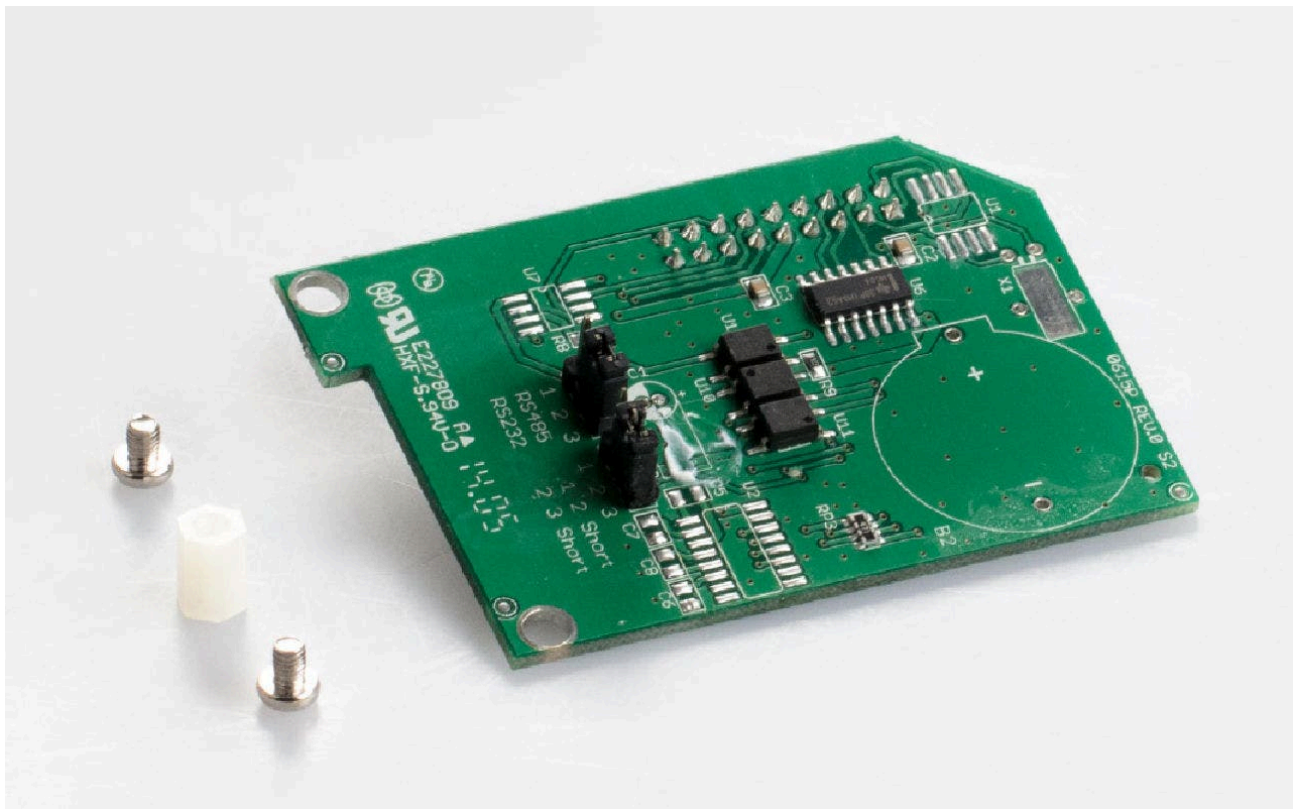

neolab Migge GmbH
Rischerstr. 7-9
69123 Heidelberg
Deutschland
+49 (0)6221 /
8442-44
<https://www.neolab.de>
e

Umsatzsteuer-
Identifikationsnummer
:
DE 143 450 657

KERN Analog-Datenschnittstelle RS-485, nicht nachrüstbar

165,00 €
zzgl. MwSt &
Versand

Product Images

Beschreibung

- Analog-Datenschnittstelle RS-485, nicht nachrüstbar

Zusätzliche Informationen

Art.-Nr.	KP-4670
Hersteller (Marke)	KERN
EAN	4058072142711
Transporttemperatur	Raumtemperatur
Hersteller	KERN