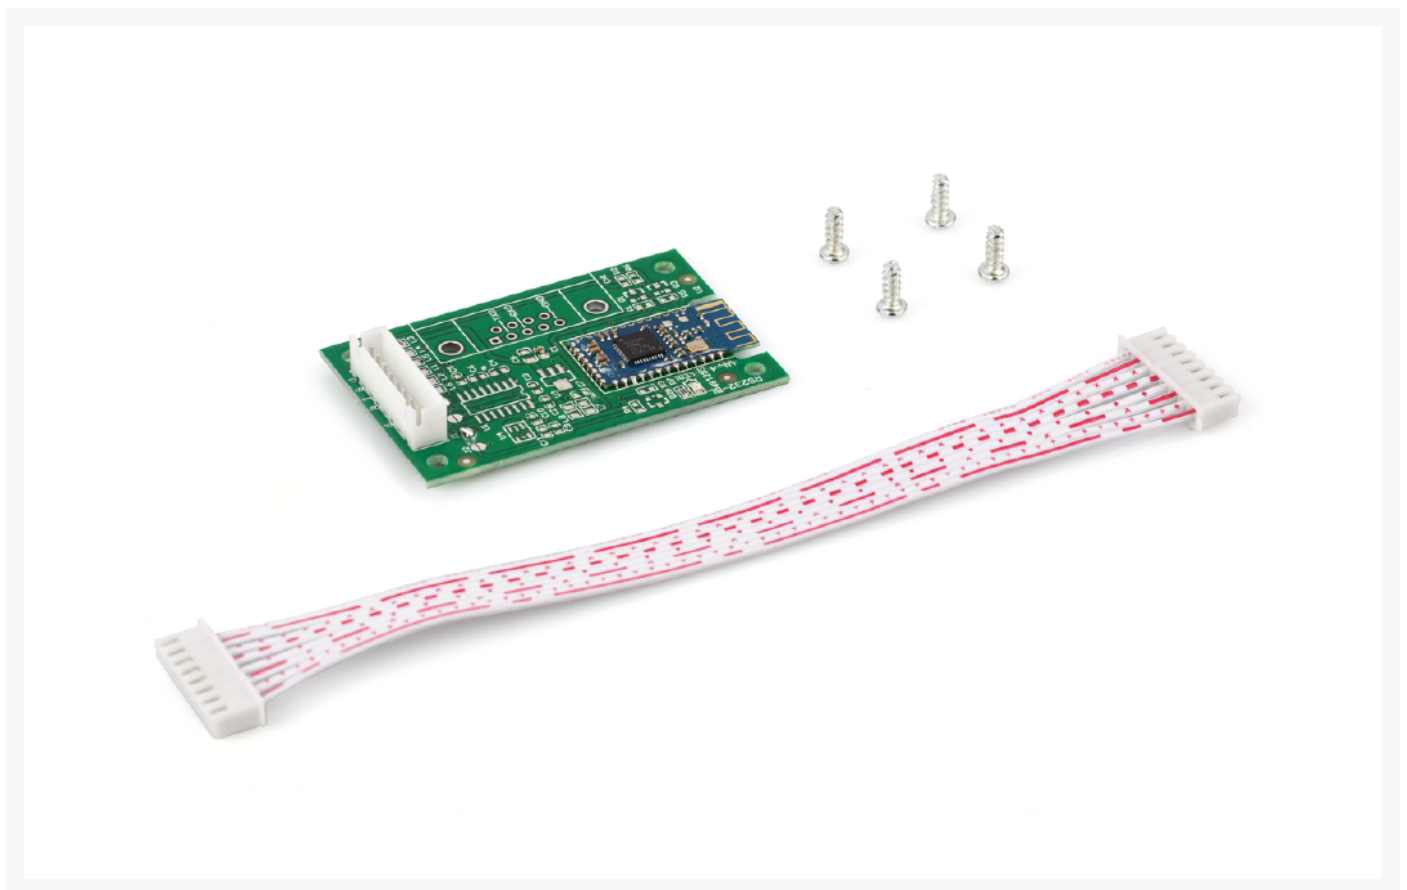

## KERN Bluetooth-Datenschnittstelle zur drahtlosen Datenübertragung an PC, nicht nachrüstbar. Nicht in Verbindung mit Eichung

**110,00 €**  
**zzgl. MwSt &**  
**Versand**

### Product Images

## Beschreibung

---

- Nicht in Verbindung mit Eichung

## Zusätzliche Informationen

---

Art.-Nr.	KP-4635
Hersteller (Marke)	KERN
EAN	4058072142407
Transporttemperatur	Raumtemperatur
Hersteller	KERN